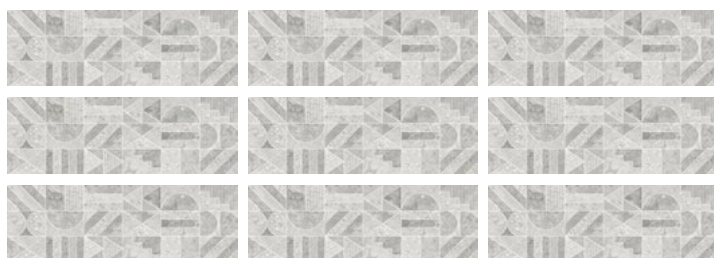

SHAPE GREY

FORMATO: 20x60
ACABADO: CRISTALINO
TRÁFICO: INTENSO
CARAS: 1

v0

COMBINALO CON