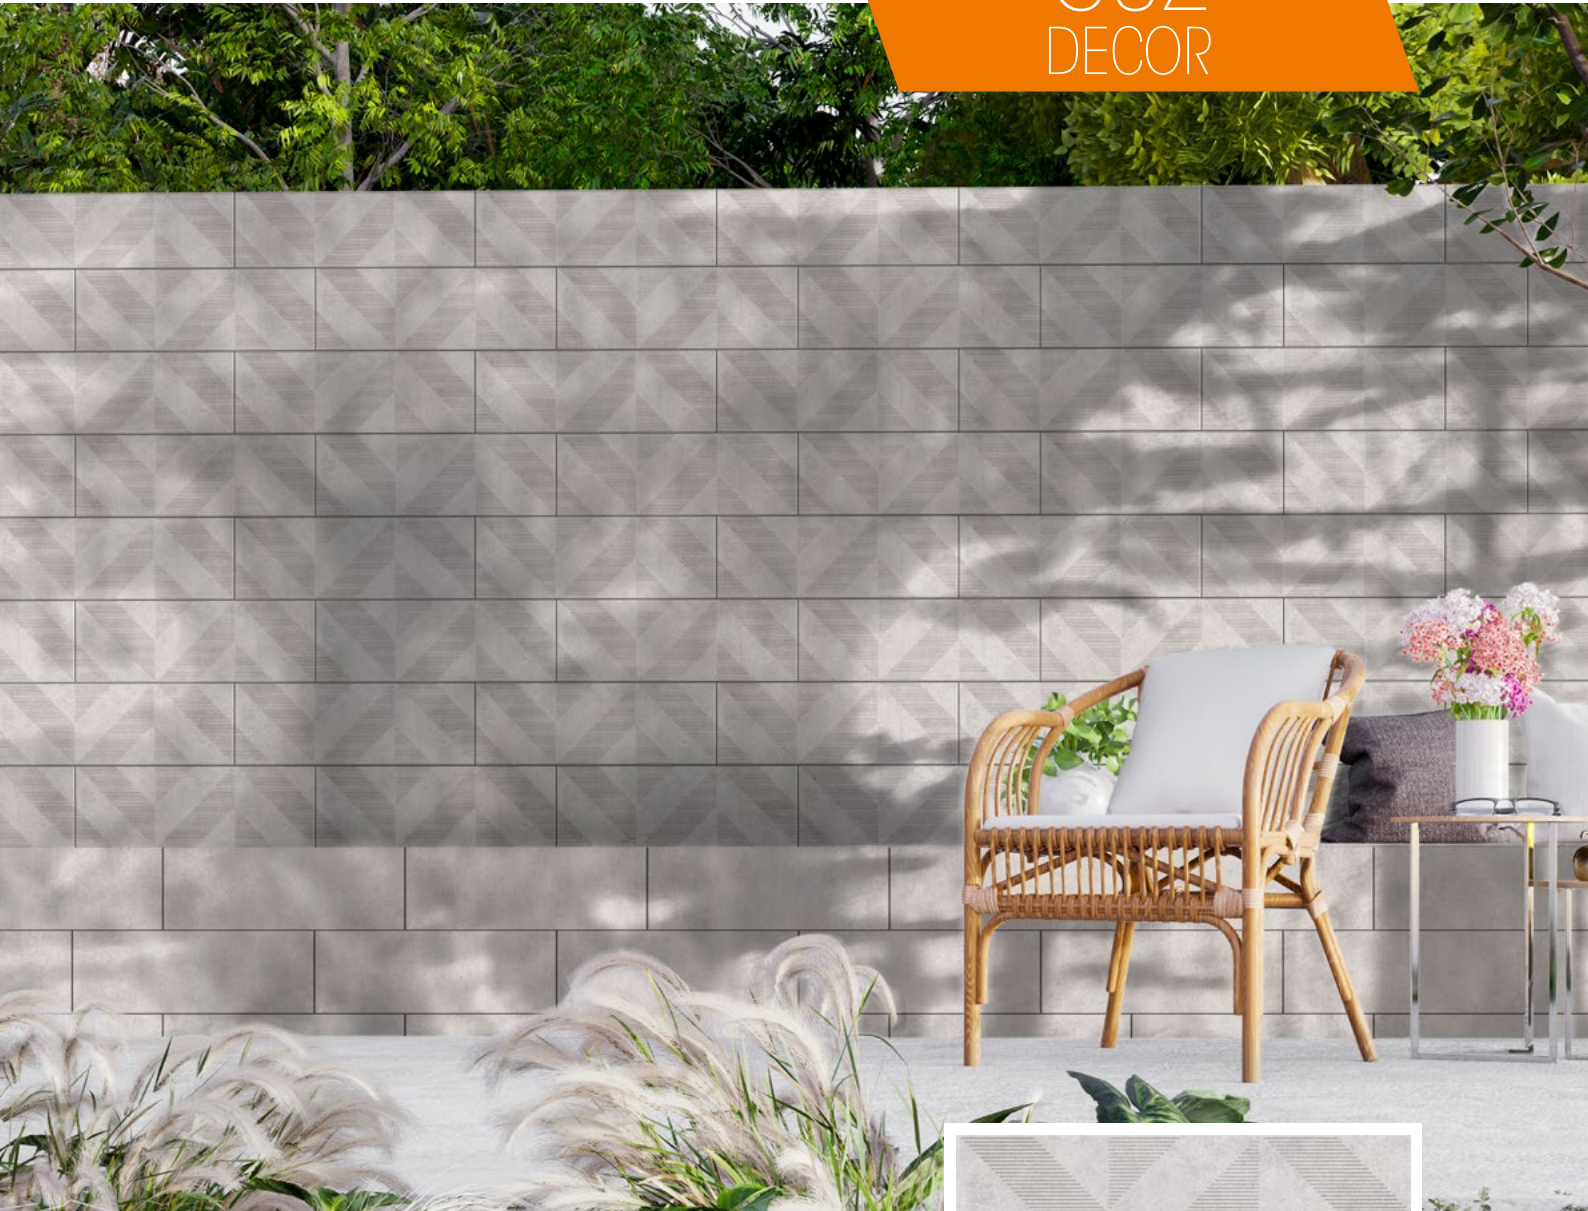

ELEGANZA

TRIVE PLATA

CEMENTO BLANCO

PULPIS MARFIL

CITTA MOKA

GUZ
DECOR

Imagen referencial.

FORMATO: 20x60
ACABADO: SUGAR
TRÁFICO: ALTO
CARAS: 1