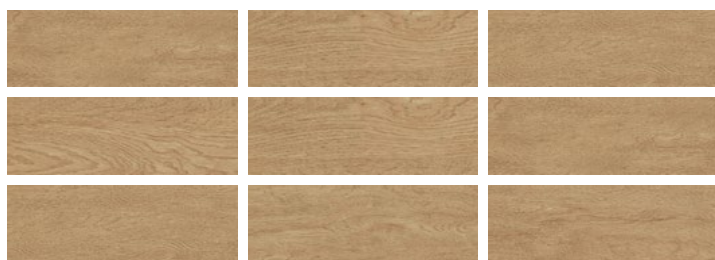

DUCAL

ALTAMIRA NATURAL

DISTRICT TAN

CITTA MOKA

ORIGIN

Imagen referencial.

FORMATO: 20x60
ACABADO: MATE DECORADO
TRÁFICO: ALTO
CARAS: 6

VULCAN OXID