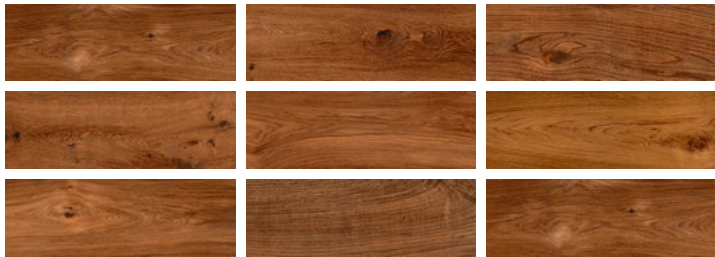

ALBA ROSE
NUDE

LINCOLN

METROPOLI BLANCO

GORBEIA

Imagen referencial.

FORMATO: 20x60
ACABADO: SUGAR
TRÁFICO: MEDIO
CARAS: 9

VULCAN OXID

PEDRERA