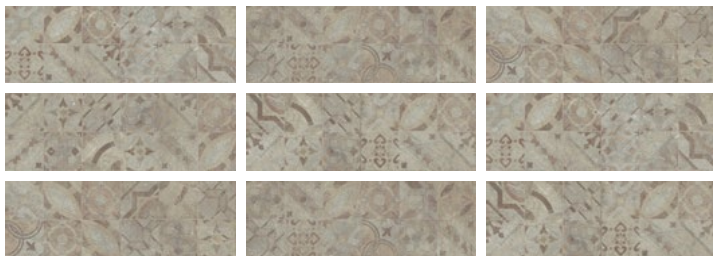

MÁRMOL

COLECCIÓN

20 x 60

KHAENA DECOR

Imagen referencial.

FORMATO: 20x60
 ACABADO: MATE DECORADO
 TRÁFICO: INTENSO
 CARAS: 5

V3

COMBÍNALO CON