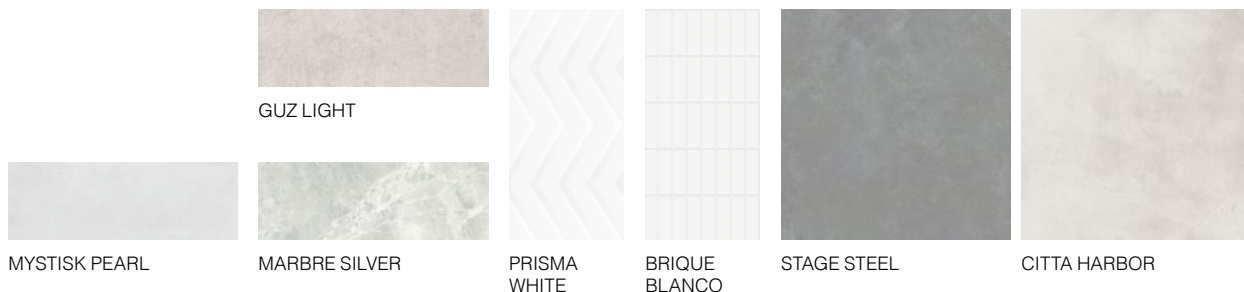

ELEGANZA

PIXEL WHITE

COMBÍNALO CON

SHAPE GREY

Imagen referencial.

FORMATO: 20x60
 ACABADO: CRISTALINO
 TRÁFICO: INTENSO
 CARAS: 1

v0

COMBINALO CON