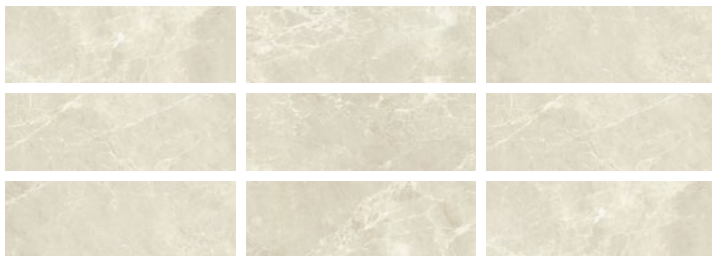

CENTENARIO NEUTRO

SABIK WHITE

BORNEO

MARBRE BONE

Imagen referencial.

FORMATO: 20x60
 ACABADO: MATE DECORADO
 TRÁFICO: INTENSO
 CARAS: 6

CENTENARIO MARRÓN

CITTA ECRU