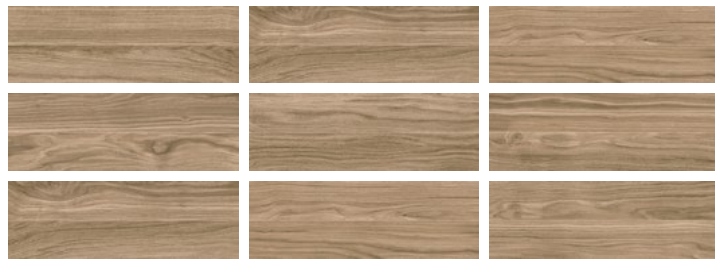

FORMATO: 20x60
ACABADO: SATINADO
TRÁFICO: MEDIO
CARAS: 8