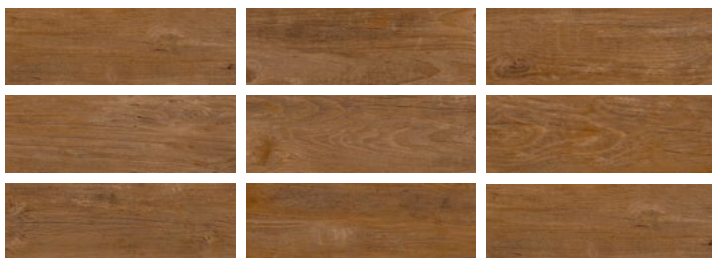

EVORA

LINCOLN

OPHERA

ALTAMIRA NATURAL

DIAMANTE NEGRO

LEGNO NOTAIO

Imagen referencial.

FORMATO: 20x60
ACABADO: MATE
TRÁFICO: MEDIO
CARAS: 9