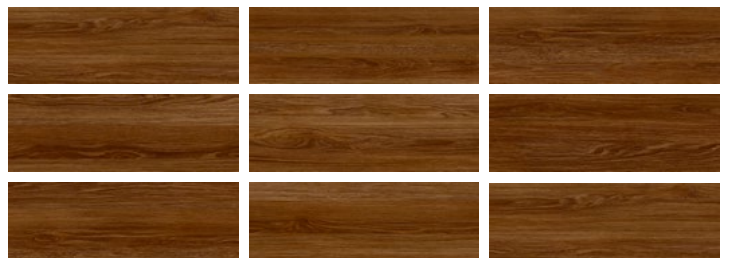

V2

COMBINALO CON

PRISMA
WHITE

BRIQUE
BLANCO

EVORA

LINCOLN

VULCAN OXID

PULPIS SILVER