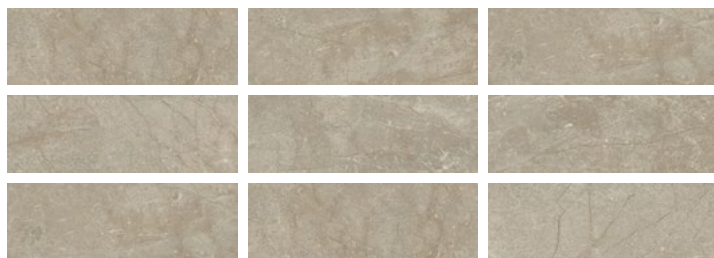

FORMATO: 20x60
ACABADO: MATE DECORADO
TRÁFICO: INTENSO
CARAS: 8

V2