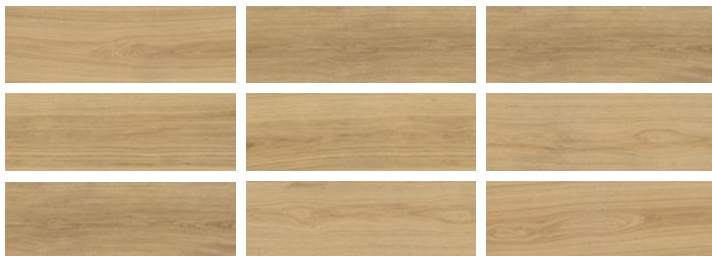

FORMATO: 20x60
ACABADO: MATE DECORADO
TRÁFICO: ALTO
CARAS: 9