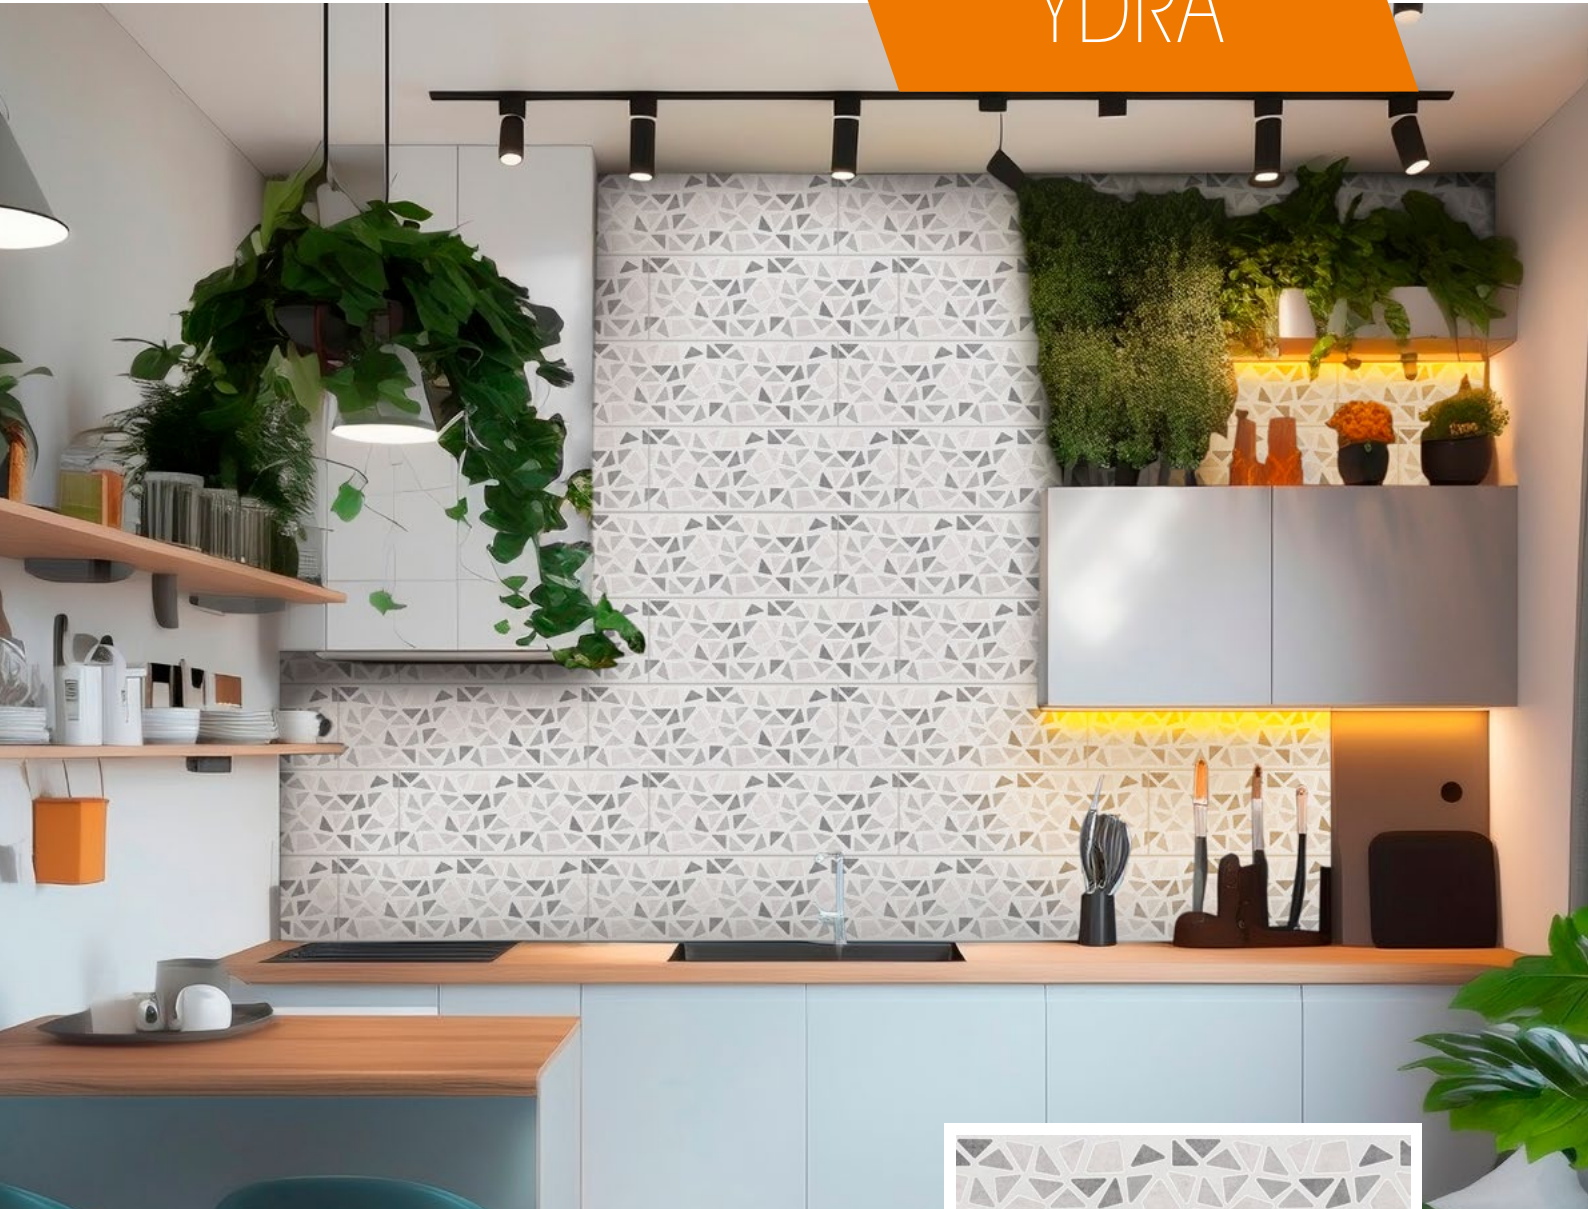

LINCOLN

LINO GREY

STAGE IRON

ALTAMIRA NATURAL

YDRA

Imagen referencial.

FORMATO: 20x60
ACABADO: MATE DECORADO
TRÁFICO: INTENSO
CARAS: 1

v0