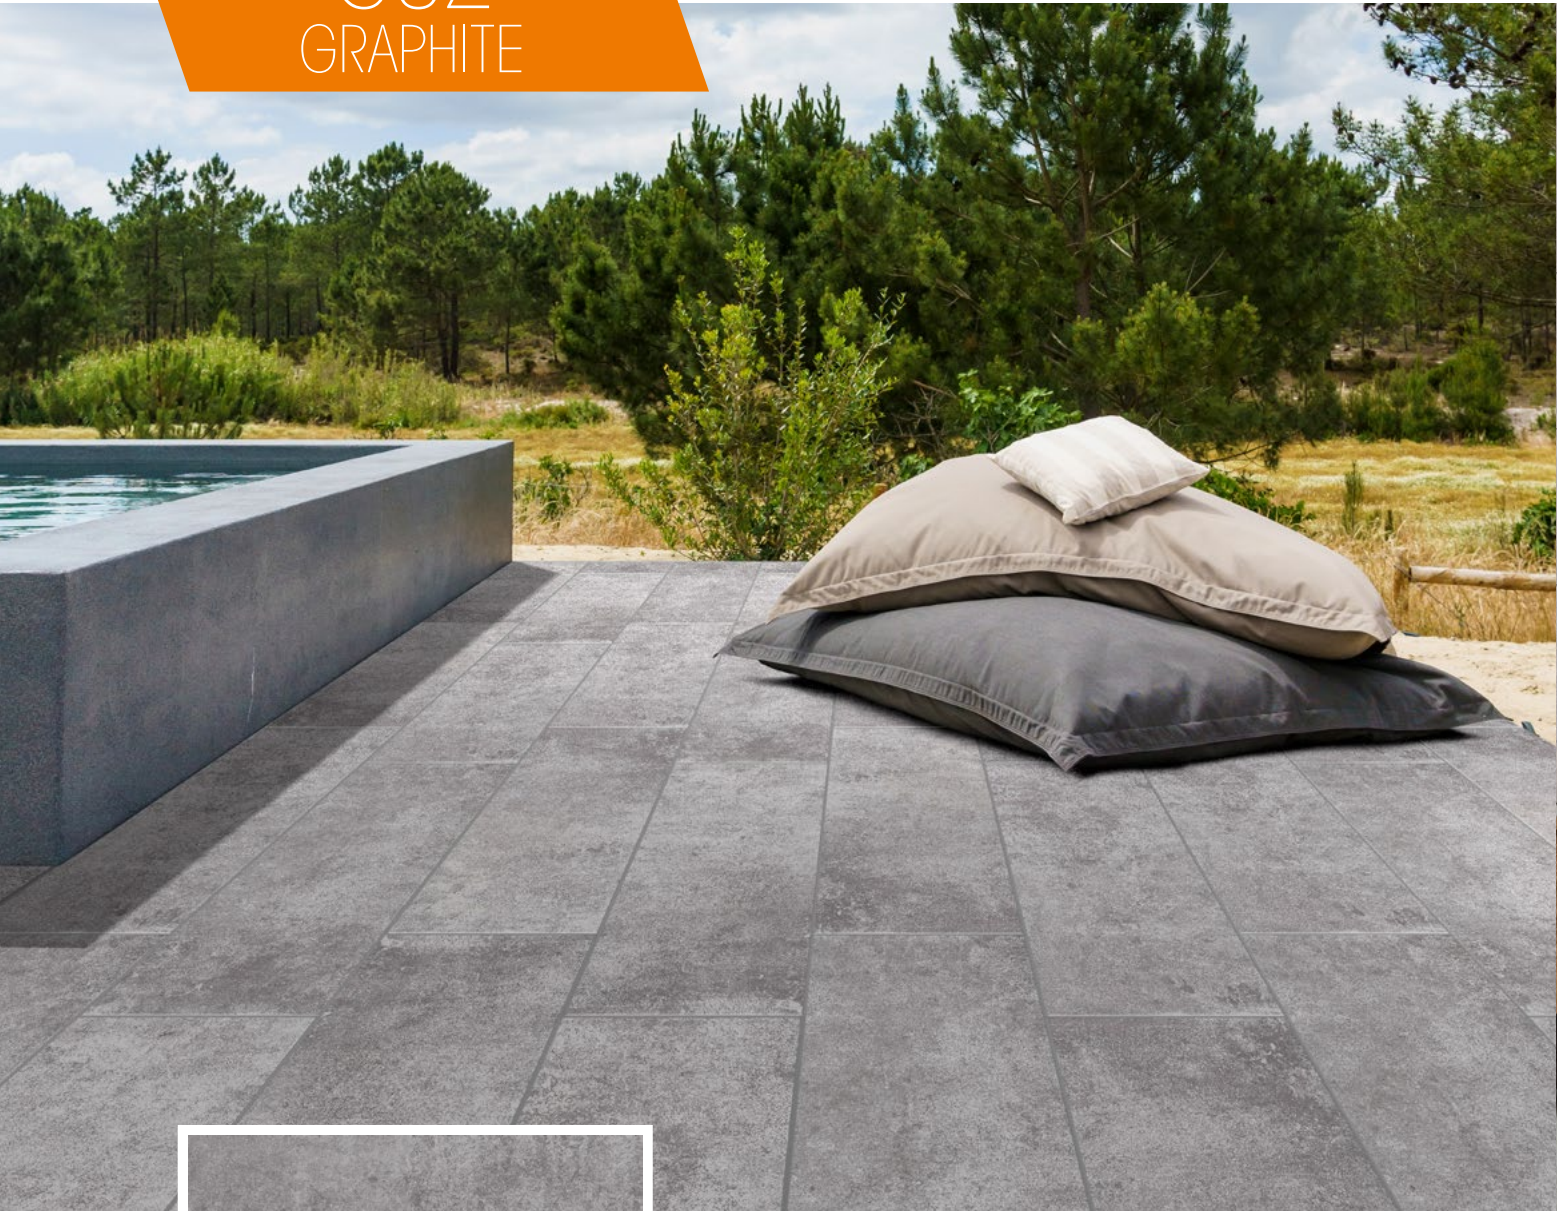

COMBÍNALO CON

GUZ GRAPHITE

Imagen referencial.

FORMATO: 20x60
 ACABADO: SUGAR
 TRÁFICO: ALTO
 CARAS: 5

COMBINALO CON

GUZ DECOR

GUZ LIGHT

BATUTO GREY