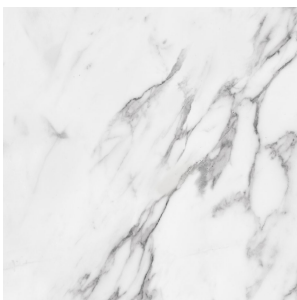

Imagen referencial.

MÁRMOL

OPHERA

ACABADO: CRISTALINO

TRÁFICO: INTENSO

Nº CARAS: 3

V2

60x60