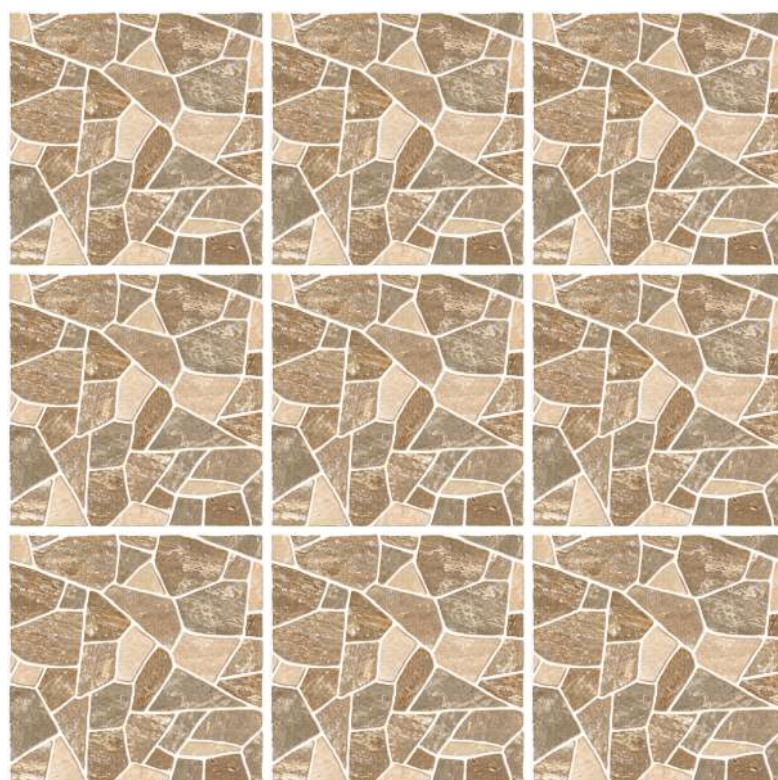

## TRENTO BEIGE

ACABADO: GRANILLADO  
TRÁFICO: INTENSO  
Nº CARAS: 1

VO

Imagen Referencial

LISO

# CARIBE

ACABADO: BRILLANTE  
TRÁFICO: MEDIO  
Nº CARAS: 1

v0

Imagen Referencial

LISO