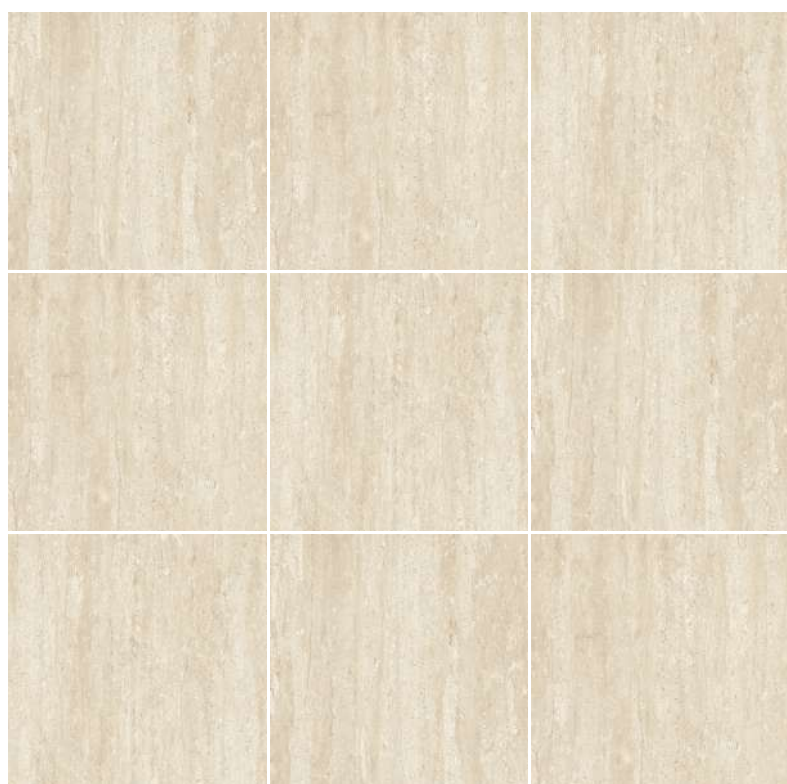

VO

46x46

Imagen Referencial

**MÁRMOL**

# BAENA BEIGE

ACABADO: BRILLANTE  
TRÁFICO: INTENSO  
Nº CARAS: 3

Imagen Referencial

MÁRMOL