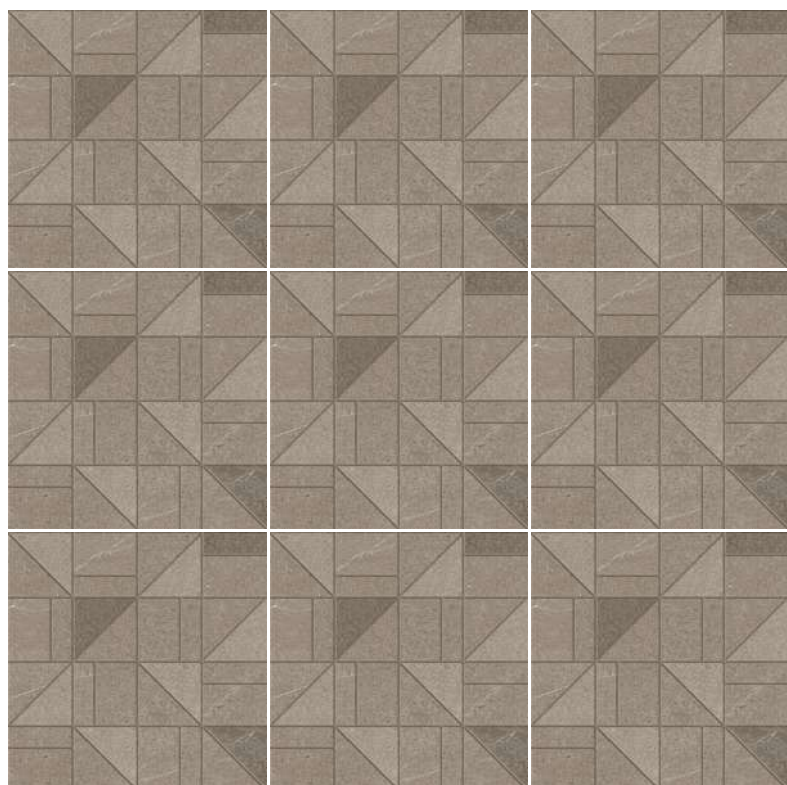

## DISTRIC GEO

ACABADO: MATE ESTRUCTURADO  
TRÁFICO: ALTO  
Nº CARAS: 1

v0

Imagen Referencial

**PIEDRA**

## DISTRIC TAN

ACABADO: MATE ESTRUCTURADO  
TRÁFICO: ALTO  
Nº CARAS: 3

Imagen Referencial

**PIEDRA**

**DUCAL**

ACABADO: SATINADO  
TRÁFICO: INTENSO  
Nº CARAS: 2

Imagen Referencial