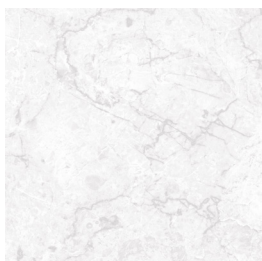

Imagen Referencial

MÁRMOL

IBIZA GRIS

ACABADO: CRISTALINO
 TRÁFICO: INTENSO
 N° CARAS: 3

46x46

v1