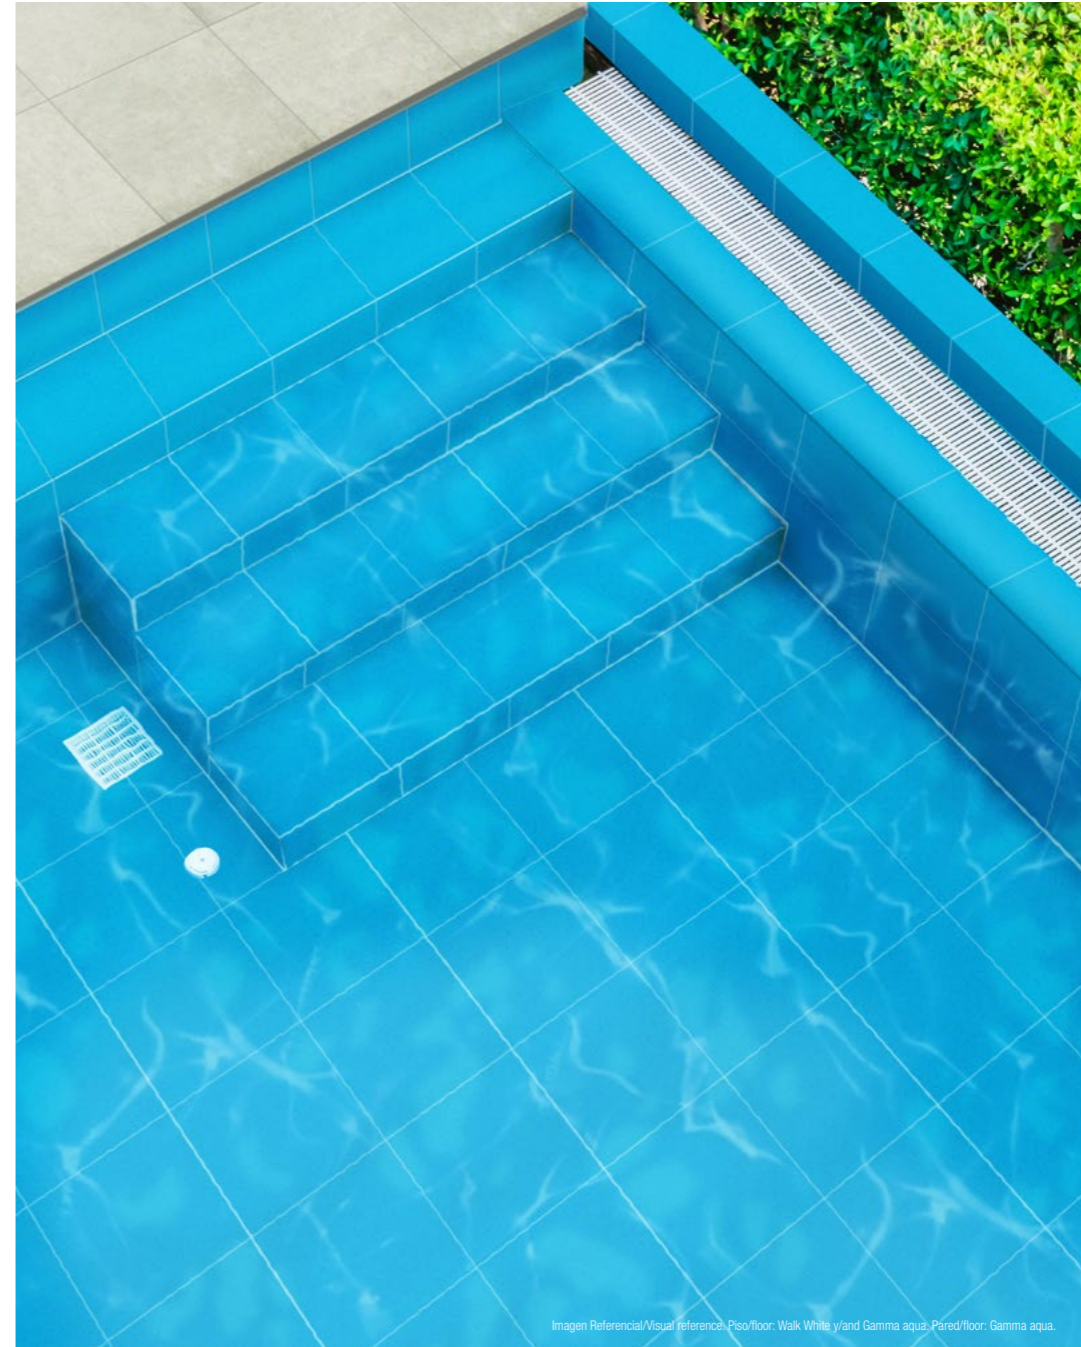

COMBÍNALO CON / COMBINE WITH