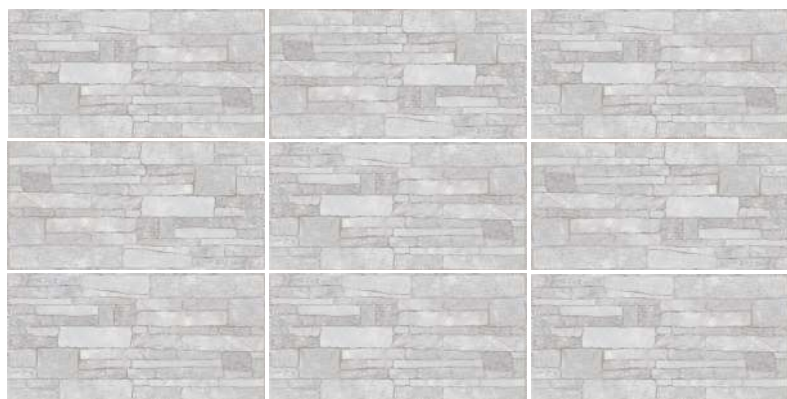

MOSAIC GREY

ACABADO / FINISH: BRILLANTE ESTRUCTURADO / STRUCTURED GLOSSY
TRÁFICO / TRAFFIC: ALTO / HIGH
CARAS / FACES: 2