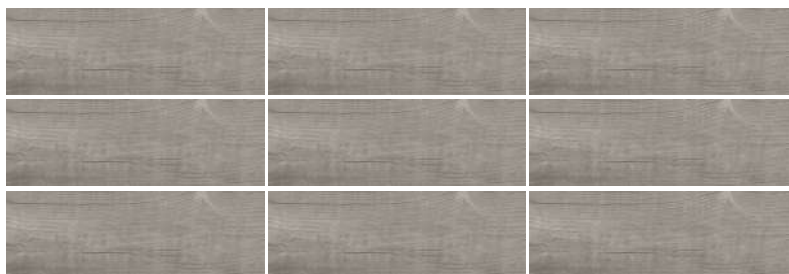

ACABADO / FINISH: MATE / MATTE
TRÁFICO / TRAFFIC: MEDIO / LIGHT
CARAS / FACES: 9

V2