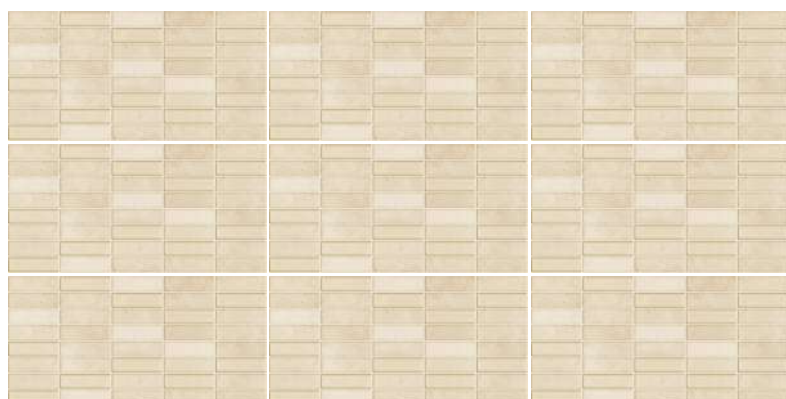

MÁRMOL / MARBLE

ELEGANZA

ACABADO / FINISH: BRILLANTE / GLOSSY
TRÁFICO / TRAFFIC: INTENSO / HEAVY
CARAS / FACES: 3

30x60

v1

Imagen Referencial / Visual Reference

MÁRMOL / MARBLE

ELEGANZA MOSAIC