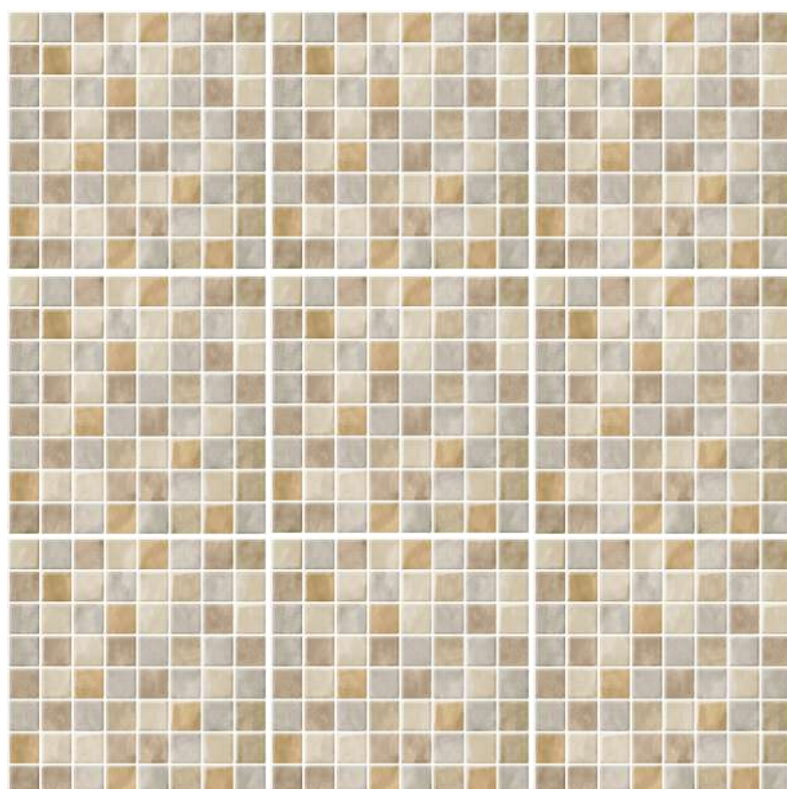

TRÁFICO / TRAFFIC: INTENSO / HEAVY

CARAS / FACES: 1

Imagen Referencial / Visual Reference

LISO / SMOOTH

CARIBE

ACABADO / FINISH: BRILLANTE / GLOSSY
TRÁFICO / TRAFFIC: MEDIO / LIGHT
CARAS / FACES: 1

v0

46x46