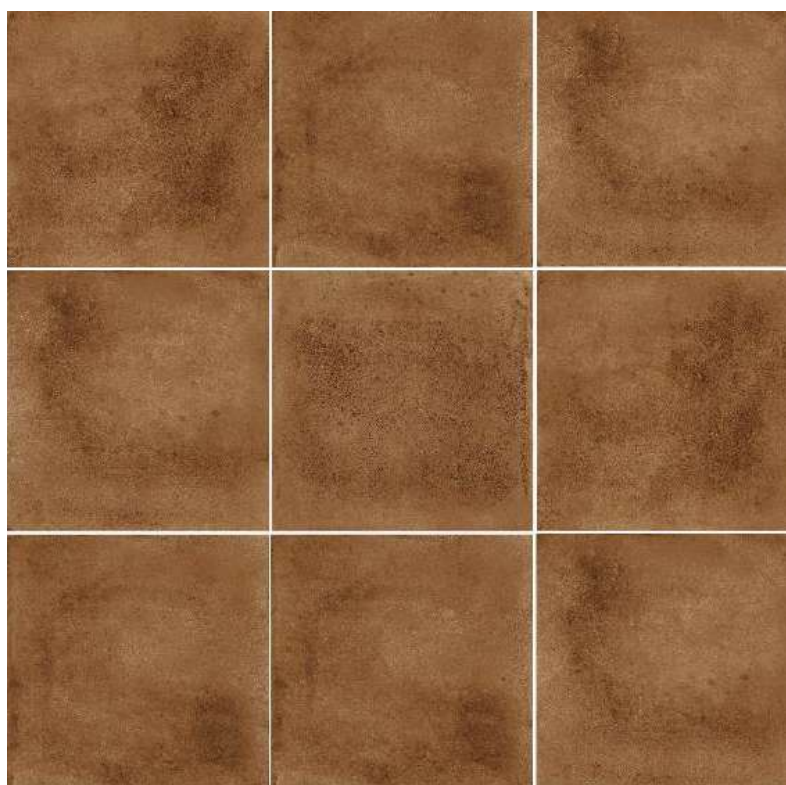

V2

46x46

Imagen Referencial / Visual Reference

RÚSTICO / RUSTIC

STAGE ABALON

ACABADO / FINISH: MATE / MATTE
TRÁFICO / TRAFFIC: MEDIO / LIGHT
CARAS / FACES: 5

V2

Imagen Referencial / Visual Reference