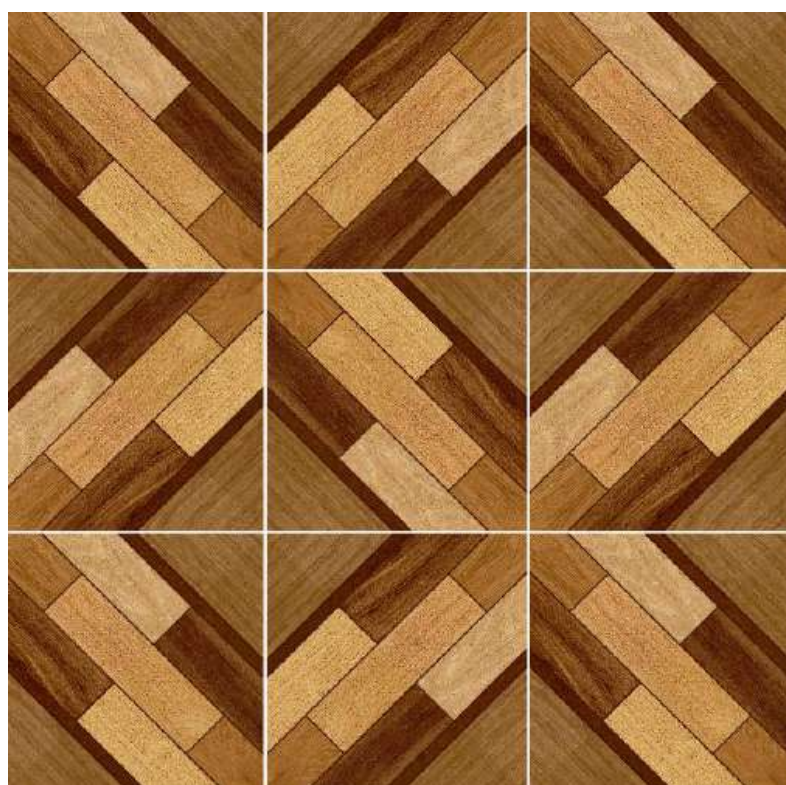

VO

Imagen Referencial / Visual Reference

MADERA / WOOD

MINDO

ACABADO / FINISH: BRILLANTE / GLOSSY
TRÁFICO / TRAFFIC: MEDIO / LIGHT
CARAS / FACES: 1

v0

46x46

Imagen Referencial / Visual Reference