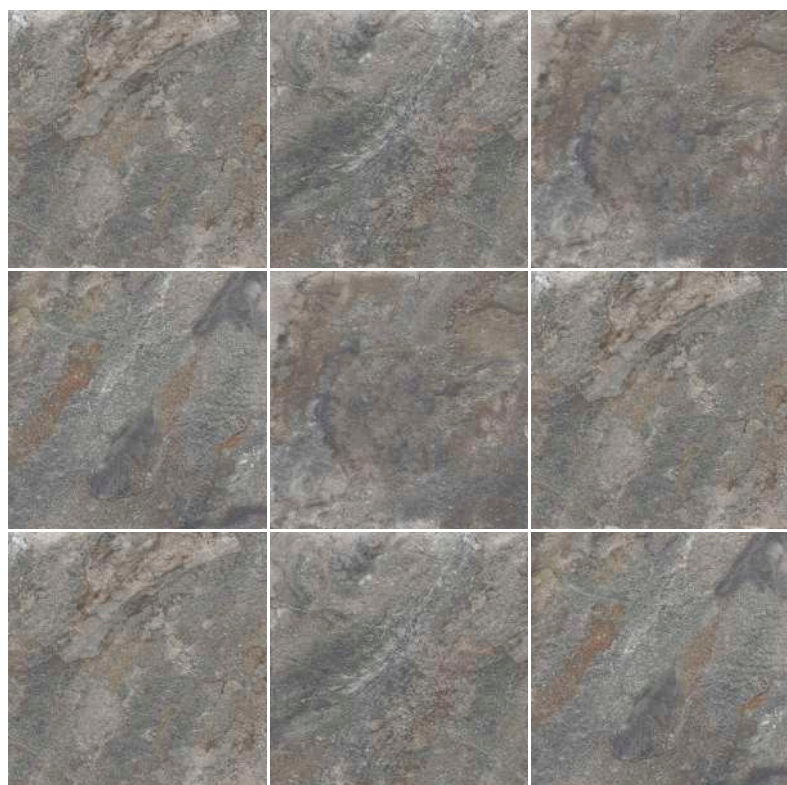

PIEDRA / STONE

ALTAMIRA NATURAL

ACABADO / FINISH: MATE ESTRUCTURADO
STRUCTURED MATTE

TRÁFICO / TRAFFIC: ALTO / HIGH

CARAS / FACES : 4

V3