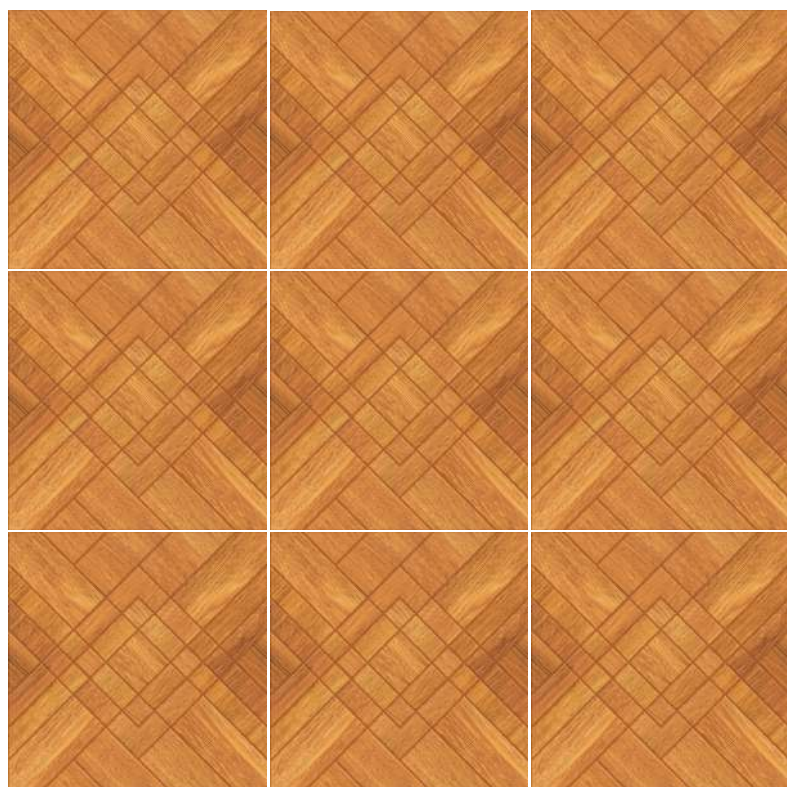

46x46

v0

Imagen Referencial / Visual Reference

MADERA / WOOD

CHOPA

ACABADO / FINISH: BRILLANTE / GLOSSY
 TRÁFICO / TRAFFIC: MEDIO / LIGHT
 CARAS / FACES: 1

v0

46x46