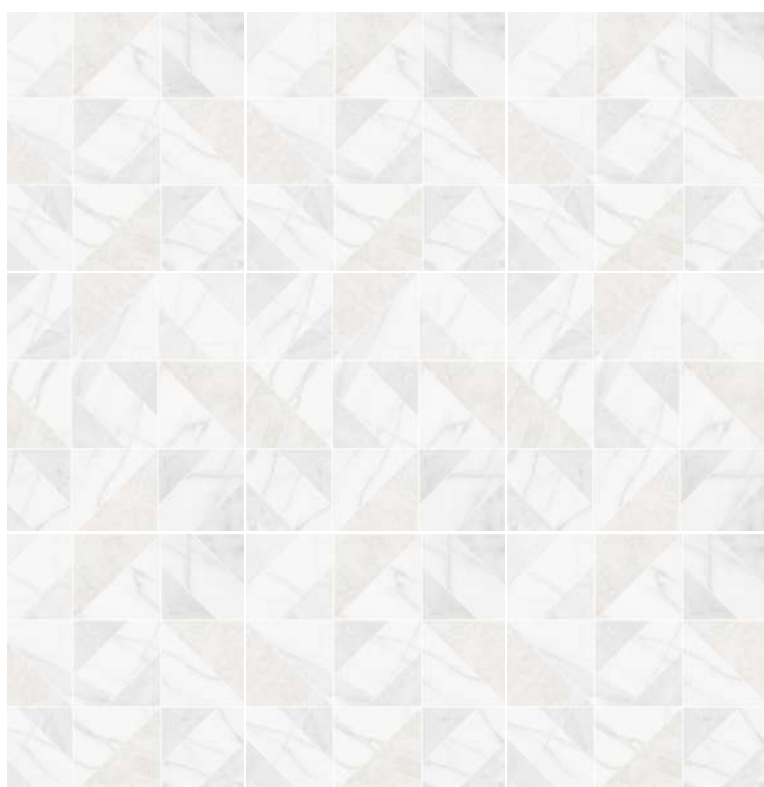

SKALEN

ACABADO / FINISH: CRISTALINO / CRYSTALLINE
TRÁFICO / TRAFFIC: ALTO / HIGH
CARAS / FACES: 1

v0

Imagen Referencial / Visual Reference

MÁRMOL / MARBLE

TIZIANO

ACABADO / FINISH: BRILLANTE / GLOSSY
TRÁFICO / TRAFFIC: ALTO / HIGH
CARAS / FACES: 3