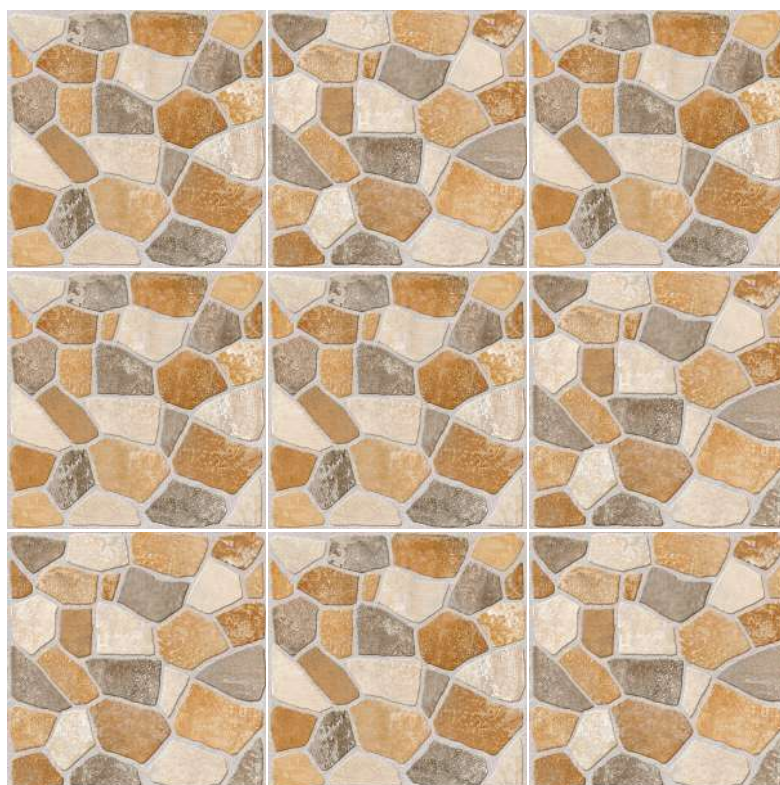

PIEDRA / STONE

SUMATRA

ACABADO / FINISH: GRANILLADO
 GRANULATED
 TRÁFICO / TRAFFIC: INTENSO / HEAVY
 CARAS / FACES: 2

V0

46x46

Imagen Referencial / Visual Reference

PIEDRA / STONE

TAJIN