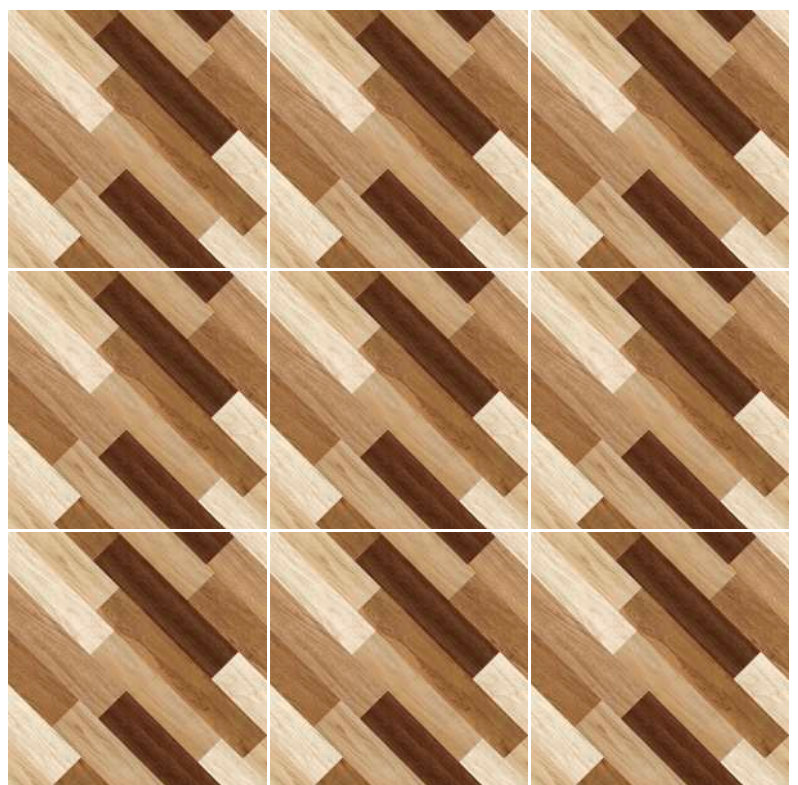

ACABADO / FINISH: BRILLANTE / GLOSSY
TRÁFICO / TRAFFIC: MEDIO / LIGHT
CARAS / FACES: 1

Imagen Referencial / Visual Reference

MADERA / WOOD

DUBLIN

ACABADO / FINISH: BRILLANTE / GLOSSY
 TRÁFICO / TRAFFIC: MEDIO / LIGHT
 CARAS / FACES: 1