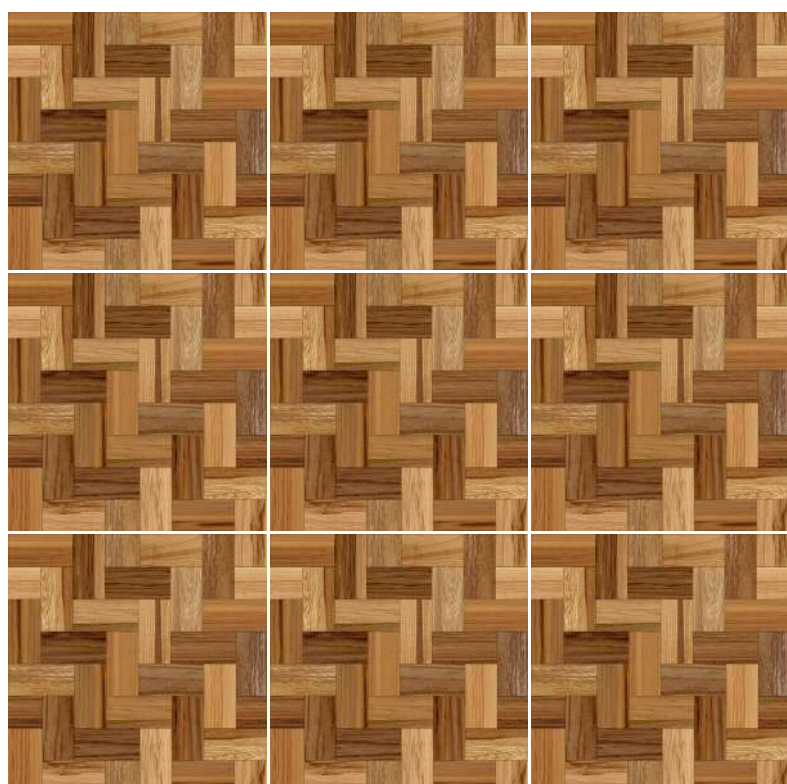

v0

Imagen Referencial / Visual Reference

MADERA / WOOD

PARQUET ALERCE

ACABADO / FINISH: BRILLANTE / GLOSSY
 TRÁFICO / TRAFFIC: MEDIO / LIGHT
 CARAS / FACES: 1

60x60

Imagen Referencial / Visual Reference

MADERA / WOOD