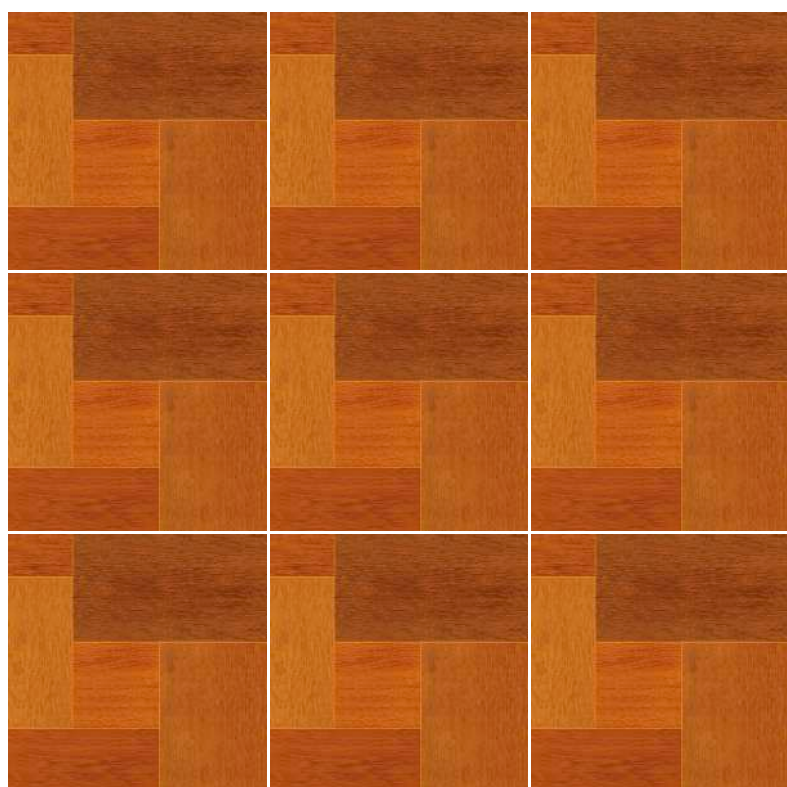

MADERA / WOOD

OREGON

ACABADO / FINISH: BRILLANTE / GLOSSY
TRÁFICO / TRAFFIC: ALTO / HIGH
CARAS / FACES: 1

v0

Imagen Referencial / Visual Reference

MADERA / WOOD

PARANÁ

ACABADO / FINISH: BRILLANTE / GLOSSY
TRÁFICO / TRAFFIC: MEDIO / LIGHT
CARAS / FACES: 1