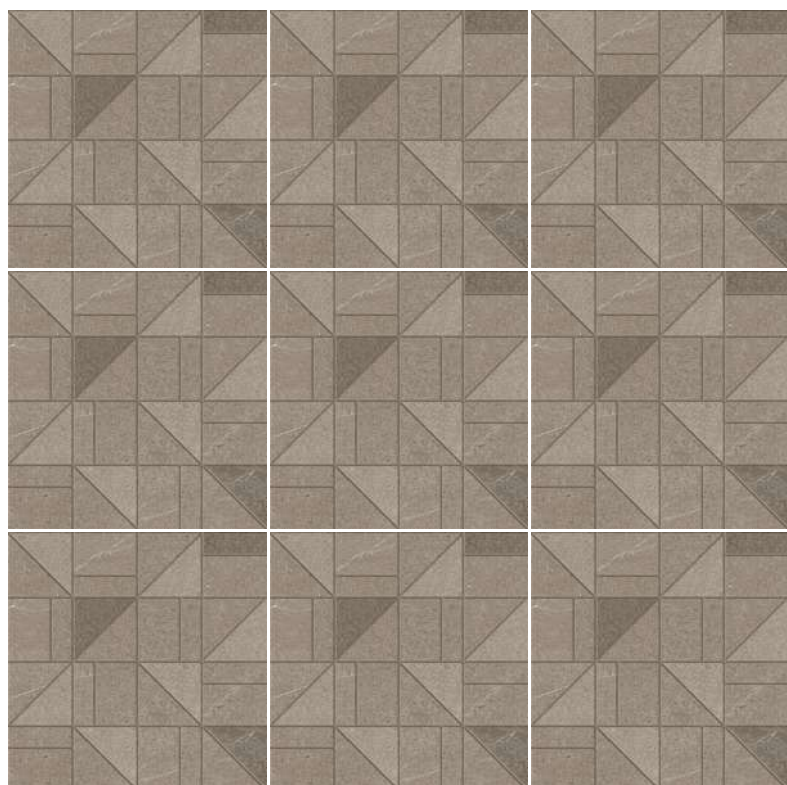

CARAS / FACES : 1

60x60

v0

Imagen Referencial / Visual Reference

PIEDRA / STONE

DISTRICT TAN

ACABADO / FINISH: MATE ESTRUCTURADO
STRUCTURED MATTE
TRÁFICO / TRAFFIC: ALTO / HIGH
CARAS / FACES : 3

Imagen Referencial / Visual Reference