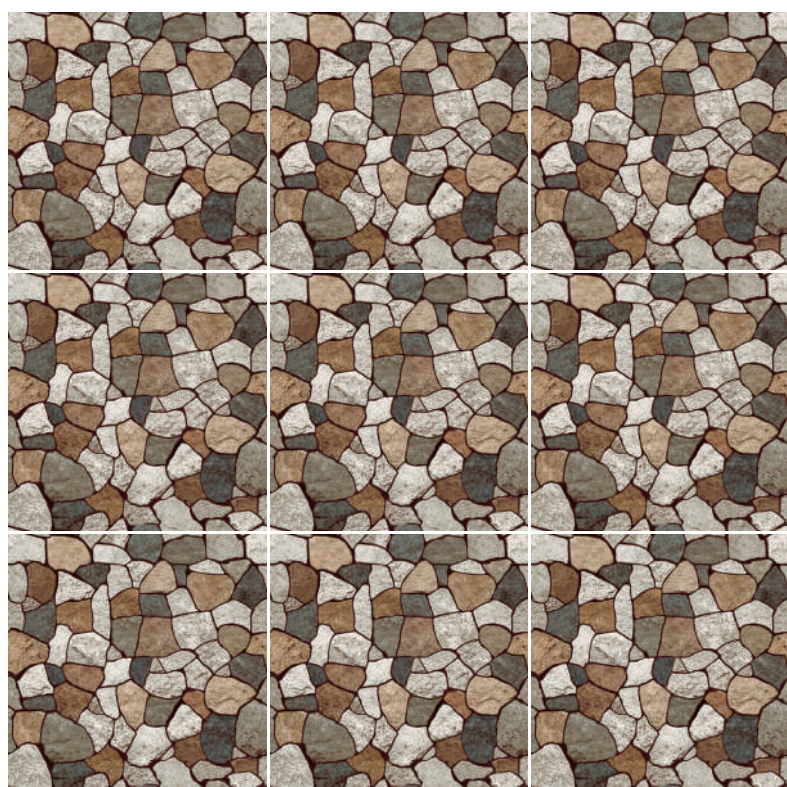

PIEDRA / STONE

JAKARTA

ACABADO / FINISH: GRANILLADO
GRANULATED
TRÁFICO / TRAFFIC: INTENSO / HEAVY
CARAS / FACES: 1

v0