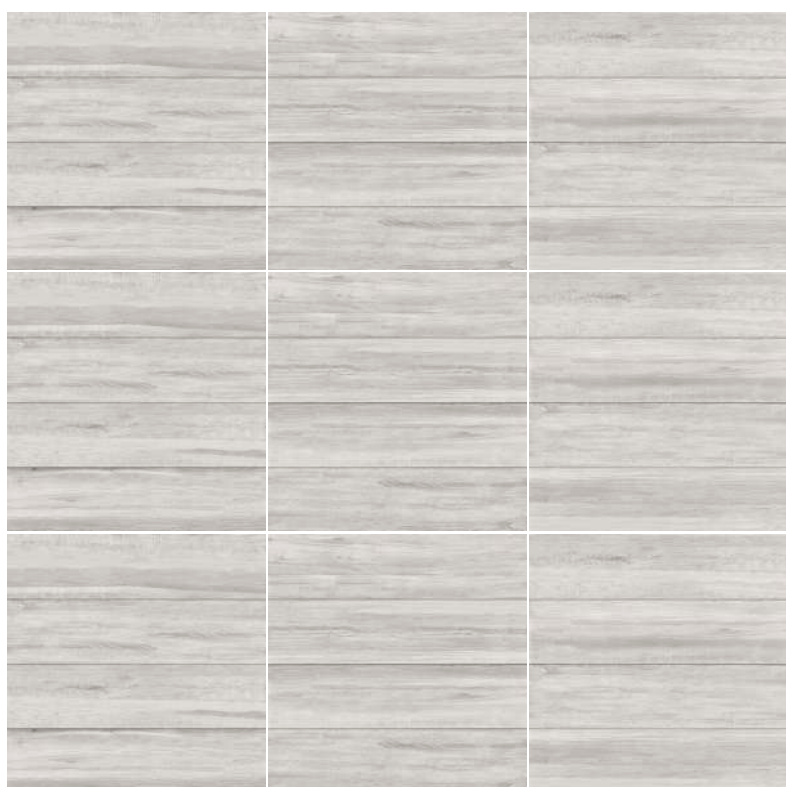

46x46

Imagen Referencial / Visual Reference

MADERA / WOOD

INDIANA GRIS

ACABADO / FINISH: MATE / MATTE
TRÁFICO / TRAFFIC: MEDIO / LIGHT
CARAS / FACES: 3

V1

46x46

Imagen Referencial / Visual Reference