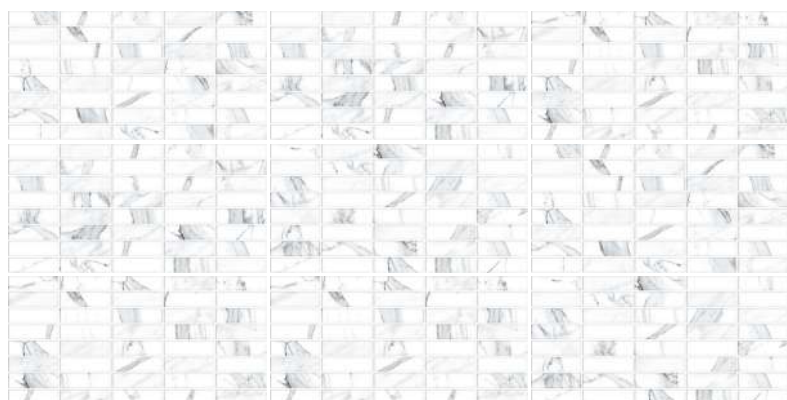

ACABADO / FINISH: BRILLANTE ESTRUCTURADO / STRUCTURED GLOSSY
TRÁFICO / TRAFFIC: ALTO / HIGH
CARAS / FACES: 1

v0

Imagen Referencial / Visual Reference

MÁRMOL / MARBLE

ÉVORA

ACABADO / FINISH: BRILLANTE ESTRUCTURADO / STRUCTURED GLOSSY
TRÁFICO / TRAFFIC: INTENSO / HEAVY
CARAS / FACES: 4