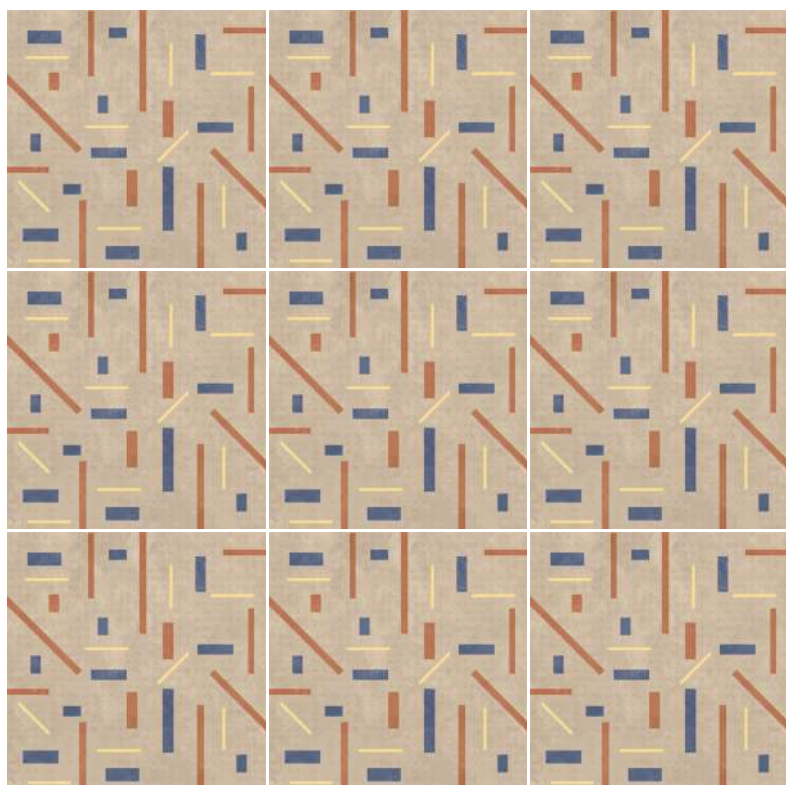

STRANGE

ACABADO / FINISH: MATE / MATTE
TRÁFICO / TRAFFIC: MEDIO / LIGHT
CARAS / FACES: 1

VO

60x60