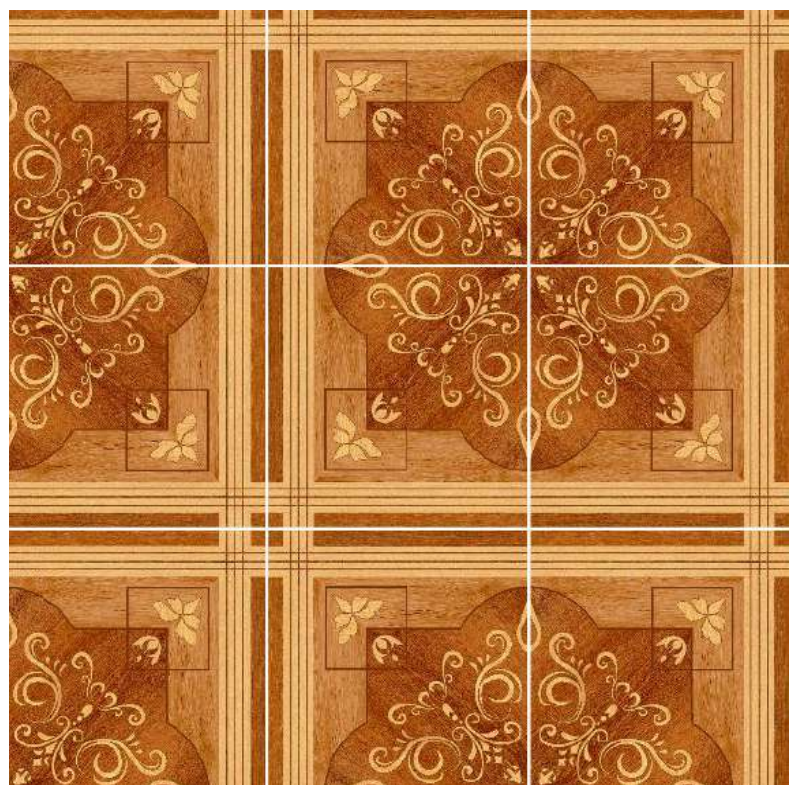

MADERA / WOOD

INDIANA MARRON

ACABADO / FINISH: MATE / MATTE
TRÁFICO / TRAFFIC: MEDIO / LIGHT
CARAS / FACES: 3

Imagen Referencial / Visual Reference

MADERA / WOOD

KASERT

ACABADO / FINISH: BRILLANTE / GLOSSY
 TRÁFICO / TRAFFIC: MEDIO / LIGHT
 CARAS / FACES: 1