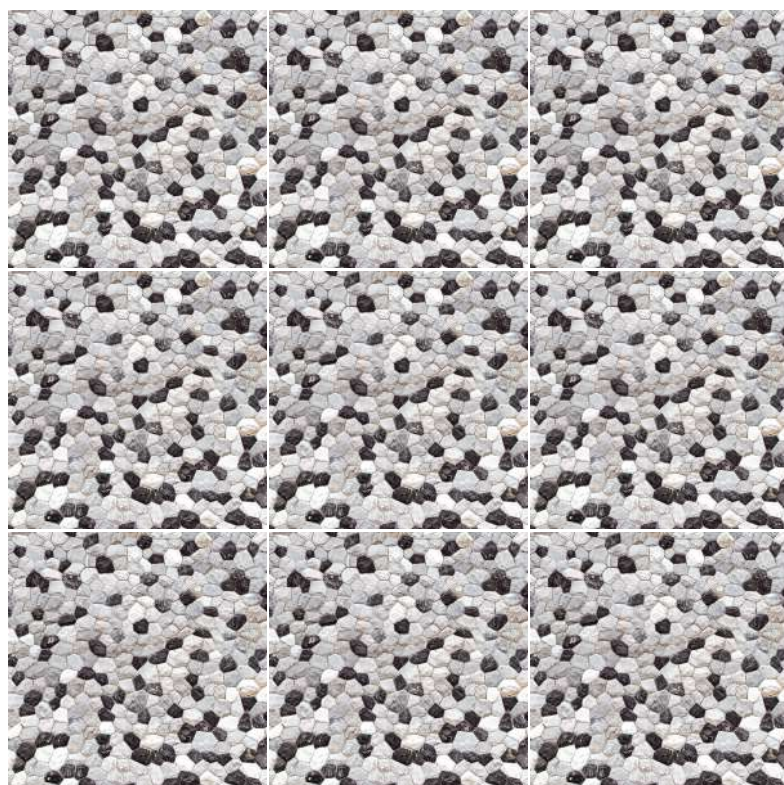

v0

46x46

Imagen Referencial / Visual Reference

PIEDRA / STONE

GALICIA

ACABADO / FINISH: GRANILLADO
 GRANULATED
 TRÁFICO / TRAFFIC: INTENSO / HEAVY
 CARAS / FACES: 1

v0

Imagen Referencial / Visual Reference