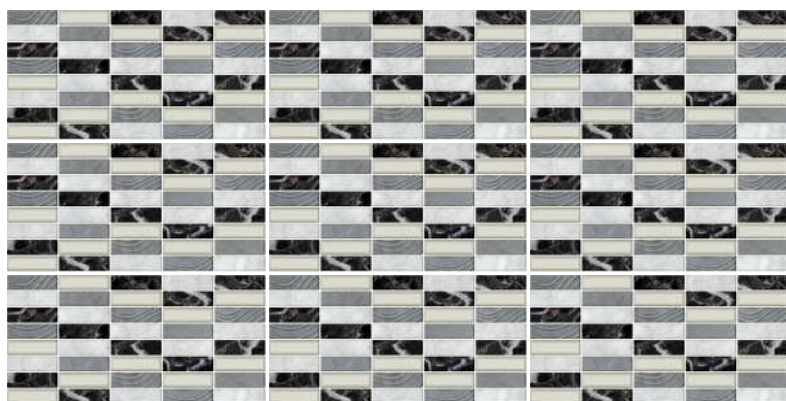

MADERA / WOOD

FORESTA MARRÓN

ACABADO / FINISH: SATINADO / SATIN
TRÁFICO / TRAFFIC: MEDIO / LIGHT
CARAS / FACES: 3

V2

Imagen Referencial / Visual Reference

MÁRMOL / MARBLE

ARMONI NEGRO

ACABADO / FINISH: BRILLANTE ESTRUCTURADO / STRUCTURED GLOSSY
 TRÁFICO / TRAFFIC: ALTO / HIGH
 CARAS / FACES: 1