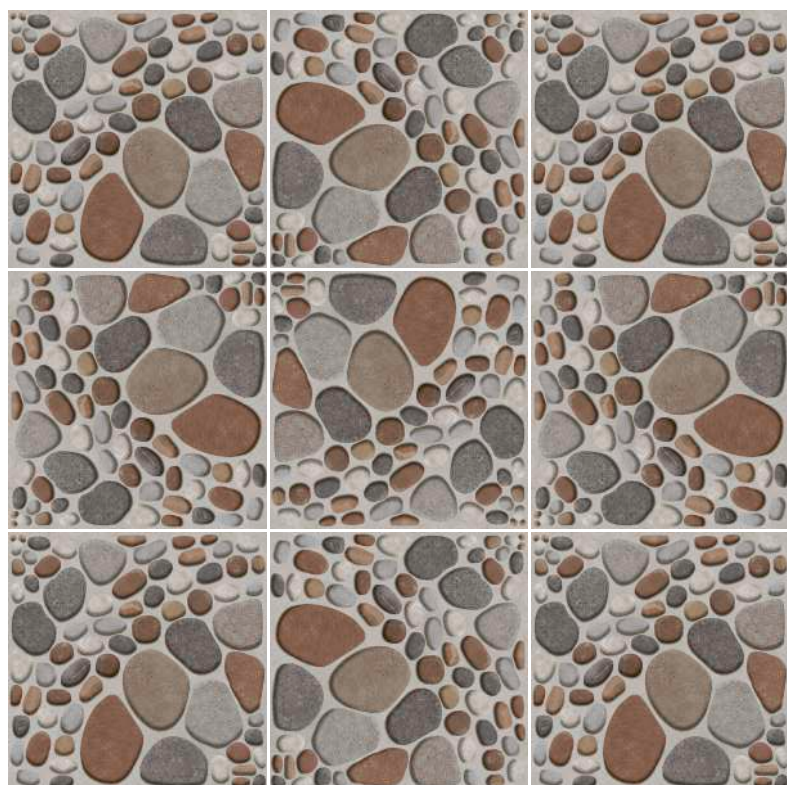

v0

46x46

Imagen Referencial / Visual Reference

PIEDRA / STONE

GALICIA

ACABADO / FINISH: GRANILLADO
 GRANULATED
 TRÁFICO / TRAFFIC: INTENSO / HEAVY
 CARAS / FACES: 1

v0

Imagen Referencial / Visual Reference