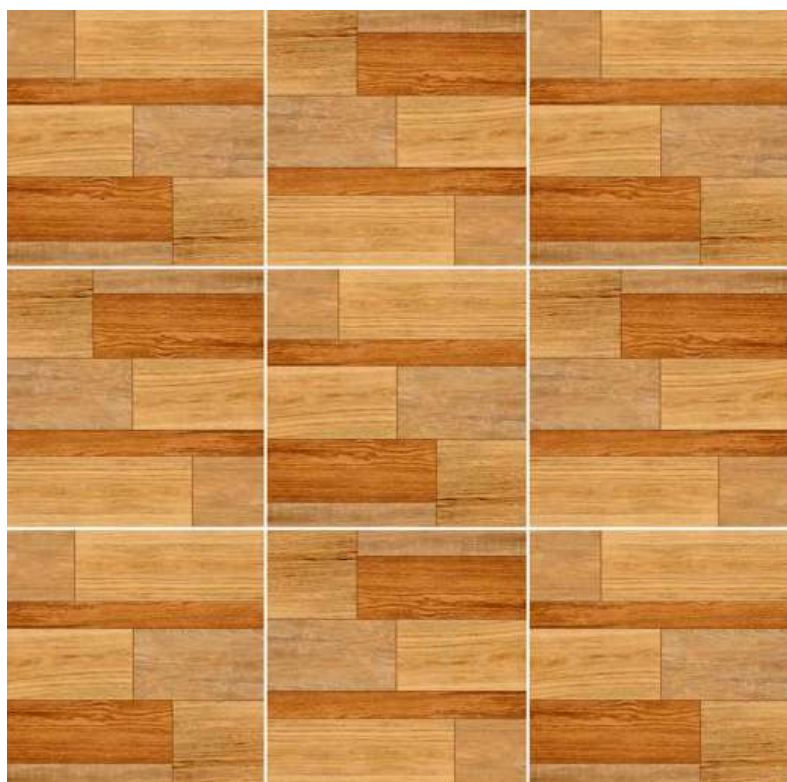

Imagen Referencial / Visual Reference

MADERA / WOOD

PARQUET LISSE

ACABADO / FINISH: BRILLANTE / GLOSSY
TRÁFICO / TRAFFIC: MEDIO / LIGHT
CARAS / FACES: 1

v0

46x46

Imagen Referencial / Visual Reference

MADERA / WOOD