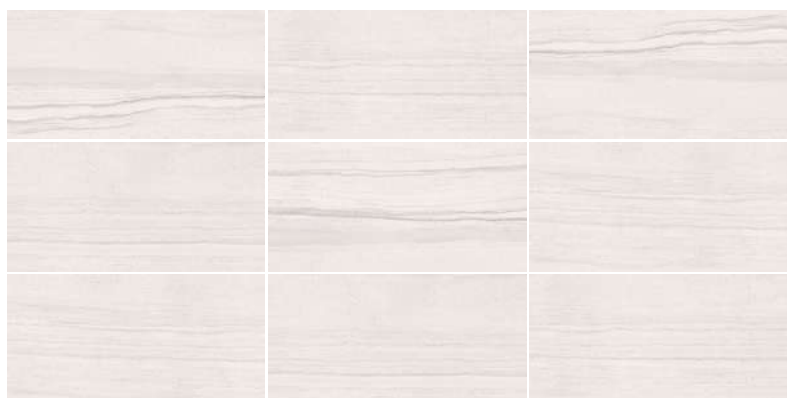

MILANO PLATA

ACABADO / FINISH: BRILLANTE / GLOSSY
TRÁFICO / TRAFFIC: INTENSO / HEAVY
CARAS / FACES: 6