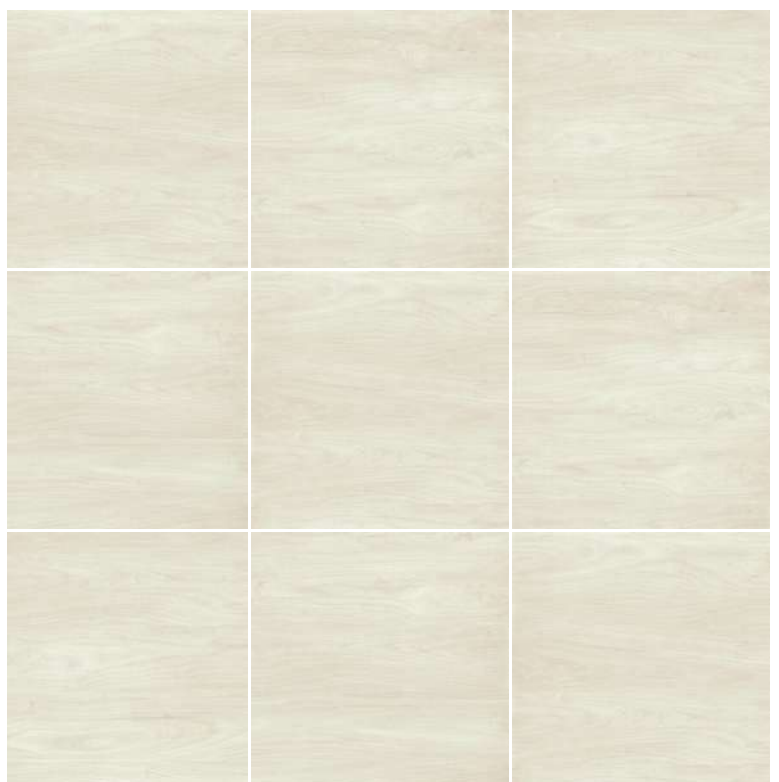

V2

60x60

Imagen Referencial / Visual Reference

MADERA / WOOD

VALDIVIANA

ACABADO / FINISH: BRILLANTE / GLOSSY
TRÁFICO / TRAFFIC: MEDIO / LIGHT
CARAS / FACES: 1

60x60

v0