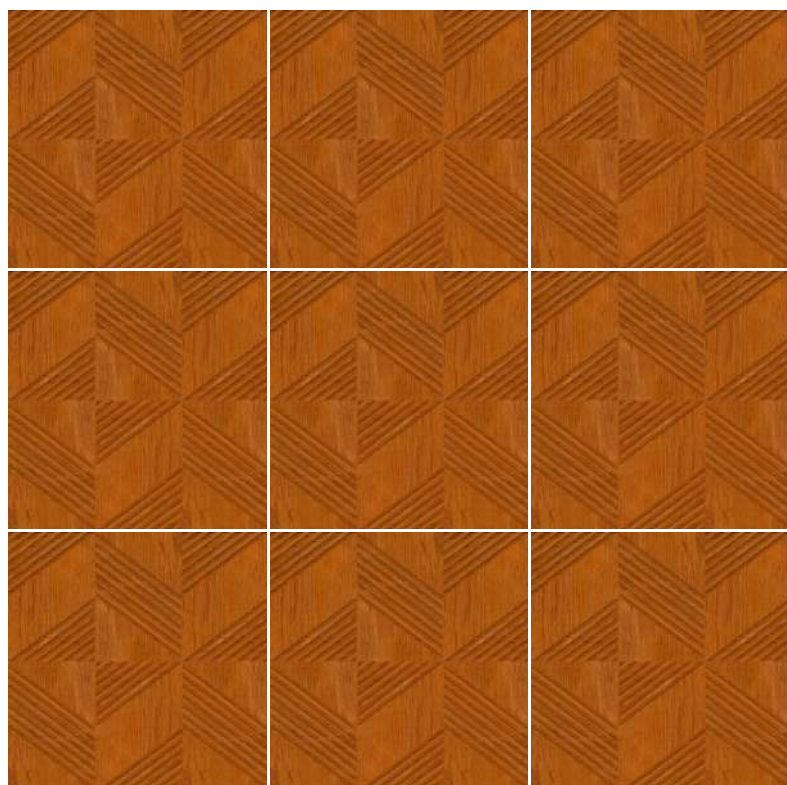

SABIK GREY

ACABADO / FINISH: CRISTALINO / CRYSTALLINE
TRÁFICO / TRAFFIC: ALTO / HIGH
CARAS / FACES: 4

V2

60x60

Imagen Referencial / Visual Reference

MADERA / WOOD

SABIK WHITE

ACABADO / FINISH: CRISTALINO / CRYSTALLINE
 TRÁFICO / TRAFFIC: ALTO / HIGH
 CARAS / FACES: 4

V2

60x60

Imagen Referencial / Visual Reference

MADERA / WOOD

VALDIVIANA

ACABADO / FINISH: BRILLANTE / GLOSSY
TRÁFICO / TRAFFIC: MEDIO / LIGHT
CARAS / FACES: 1

60x60

v0