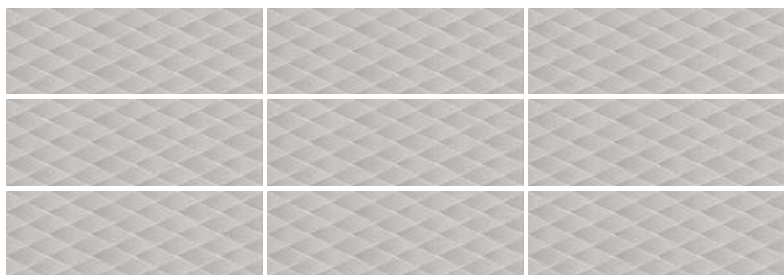

v0

Imagen Referencial / Visual Reference

RÚSTICO / RUSTIC

BATUTO PLATA

ACABADO / FINISH: MATE DECORADO / DECORATED MATTE
TRÁFICO / TRAFFIC: ALTO / HIGH
CARAS / FACES: 1

V0

Imagen Referencial / Visual Reference