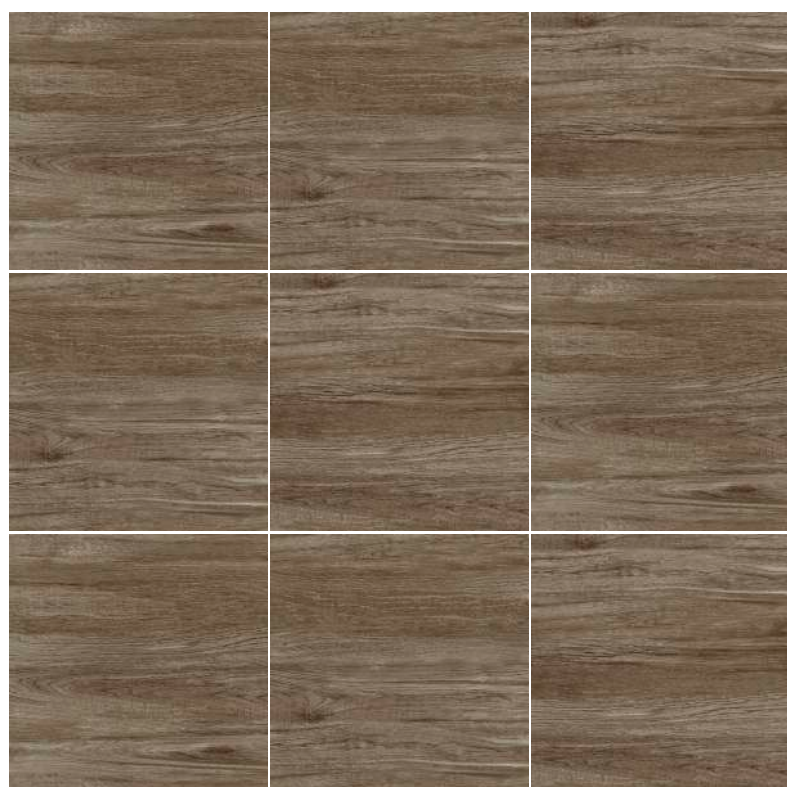

v2

Imagen Referencial / Visual Reference

MADERA / WOOD

CENTENARIO MARRON

ACABADO / FINISH: MATE / MATTE
TRÁFICO / TRAFFIC: INTENSO / HEAVY
CARAS / FACES: 3

V2

60x60

Imagen Referencial / Visual Reference