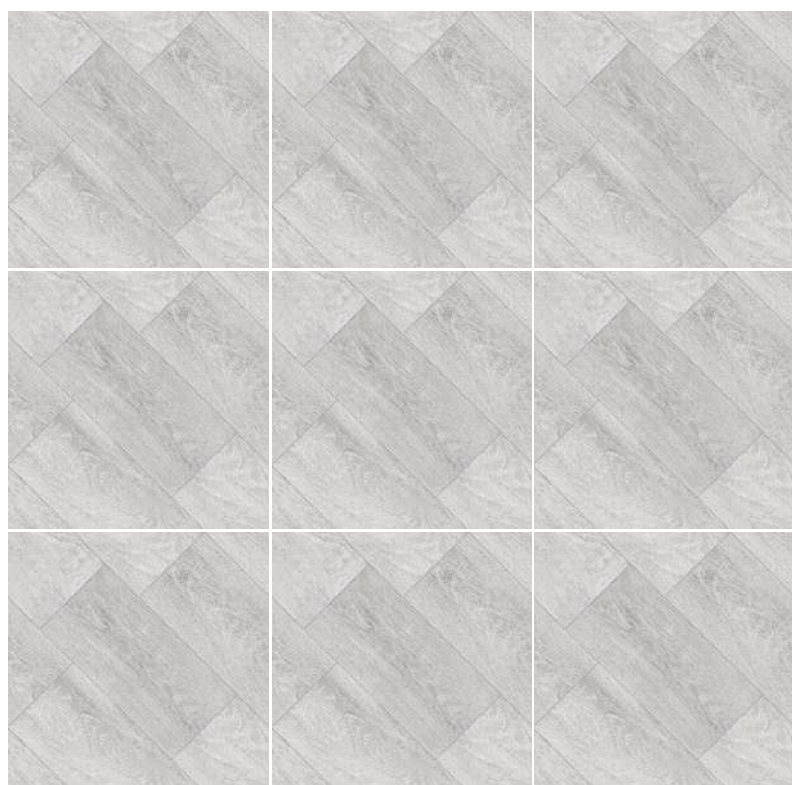

PERUGIA GRIS

ACABADO / FINISH: BRILLANTE / GLOSSY
TRÁFICO / TRAFFIC: MEDIO / LIGHT
CARAS / FACES: 1

V0

Imagen Referencial / Visual Reference

MADERA / WOOD

REAL

ACABADO / FINISH: BRILLANTE / GLOSSY
TRÁFICO / TRAFFIC: MEDIO / LIGHT
CARAS / FACES: 1