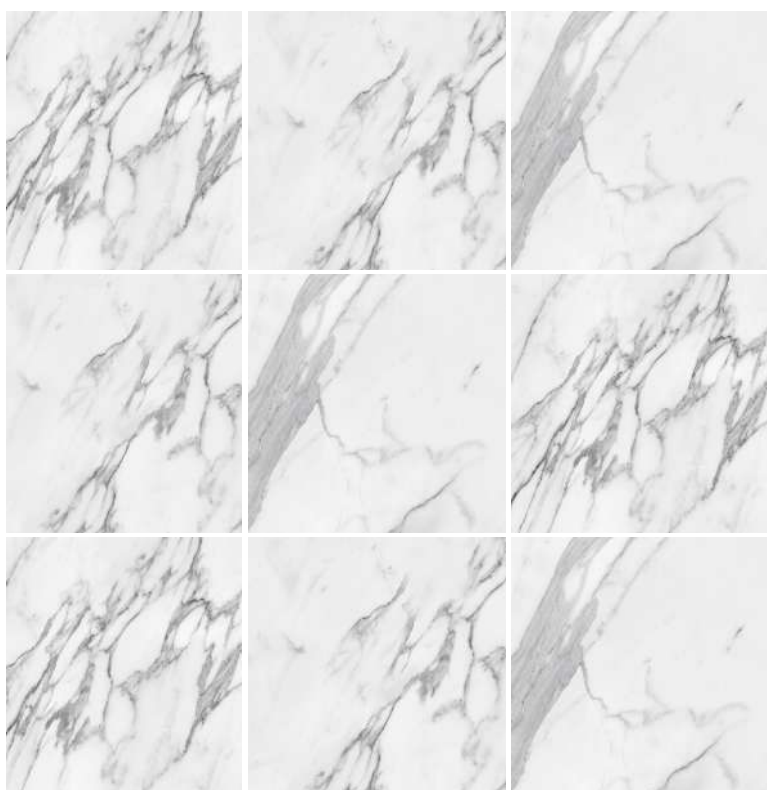

V2

Imagen Referencial / Visual Reference

MÁRMOL / MARBLE

OPHERA

ACABADO / FINISH:
TRÁFICO / TRAFFIC:
CARAS / FACES:

CRISTALINO / CRYSTALLINE
ALTO / HIGH
3

V2

60x60