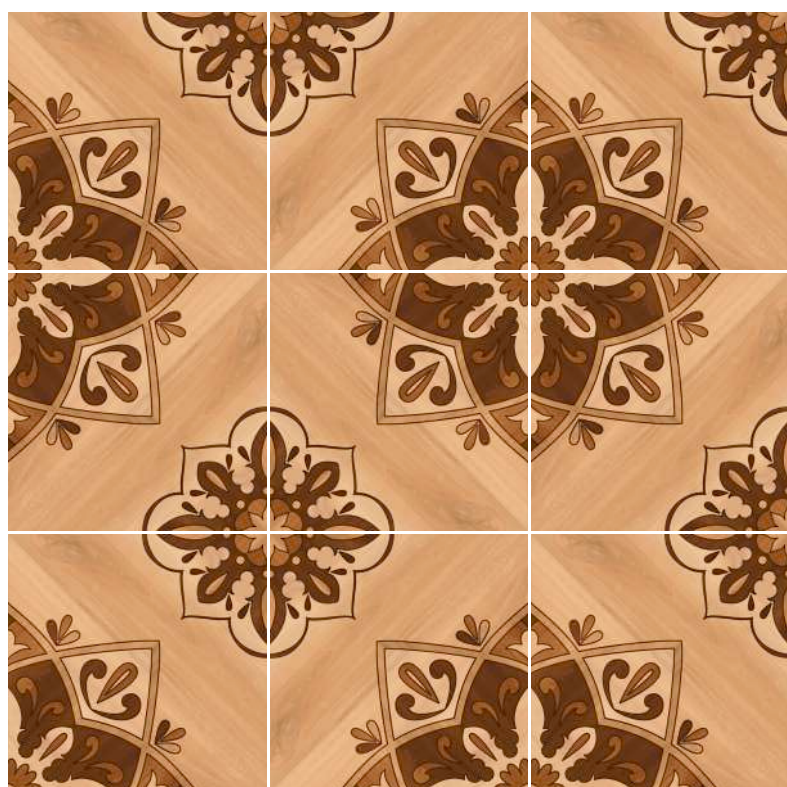

PERUGIA GRIS

ACABADO / FINISH: BRILLANTE / GLOSSY
TRÁFICO / TRAFFIC: MEDIO / LIGHT
CARAS / FACES: 1

V0

Imagen Referencial / Visual Reference

MADERA / WOOD

REAL

ACABADO / FINISH: BRILLANTE / GLOSSY
TRÁFICO / TRAFFIC: MEDIO / LIGHT
CARAS / FACES: 1