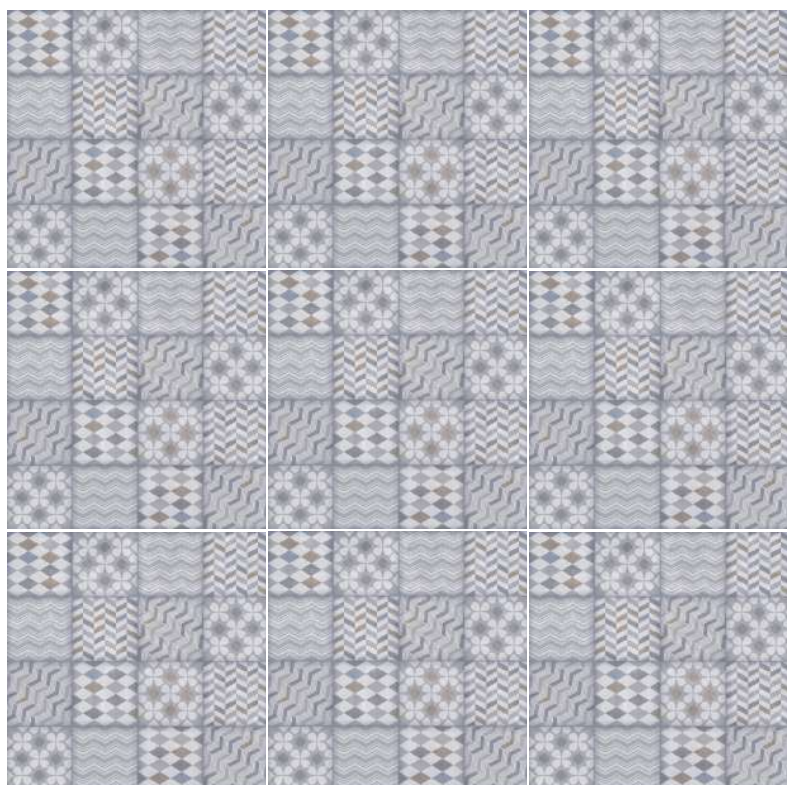

RÚSTICO / RUSTIC

ABITTARE GREY

ACABADO / FINISH: MATE / MATTE
TRÁFICO / TRAFFIC: ALTO / HIGH
CARAS / FACES: 1