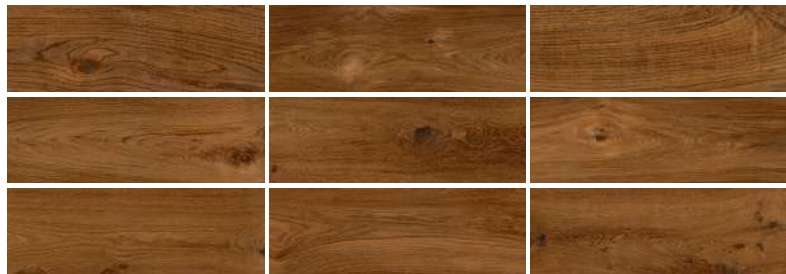

ACABADO / FINISH: SUGAR
TRÁFICO / TRÁFICO: MEDIO / LIGHT
CARAS / FACES: 9