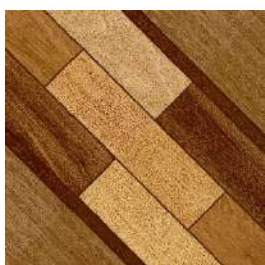

VO

Imagen Referencial / Visual Reference

MADERA / WOOD

MINDO

ACABADO / FINISH: BRILLANTE / GLOSSY
TRÁFICO / TRAFFIC: MEDIO / LIGHT
CARAS / FACES: 1

v0

46x46

Imagen Referencial / Visual Reference