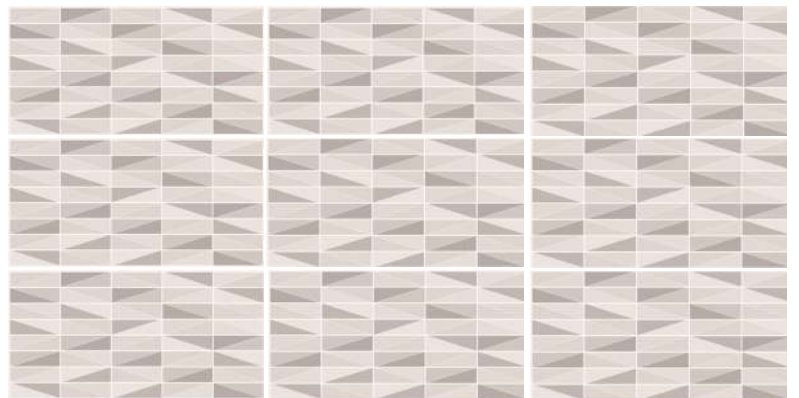

RÚSTICO / RUSTIC

LINUM BEIGE

ACABADO / FINISH: MATE DECORADO / DECORATED MATTE
TRÁFICO / TRAFFIC: ALTO / HIGH
CARAS / FACES: 1

v1

Imagen Referencial / Visual Reference

RÚSTICO / RUSTIC

LINUM DECOR BEIGE

ACABADO / FINISH: MATE DECORADO / DECORATED MATTE
TRÁFICO / TRAFFIC: INTENSO / HEAVY
CARAS / FACES: 1