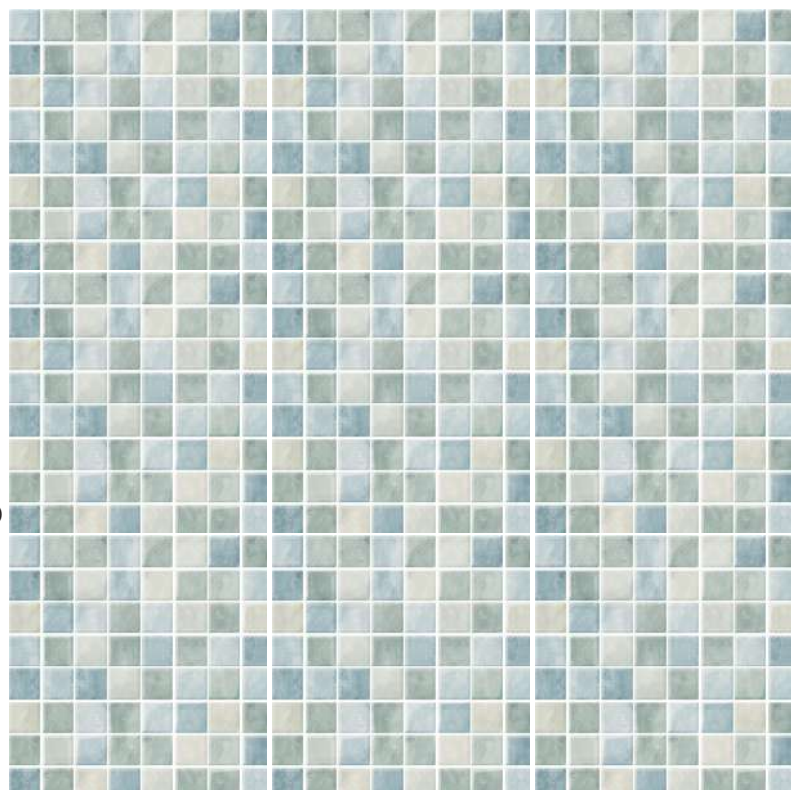

ARIELLE JADE

ACABADO / FINISH: BRILLANTE ESTRUCTURADO
STRUCTURED GLOSSY

TRÁFICO / TRAFFIC: INTENSO / HEAVY

CARAS / FACES: 1

v0

Imagen Referencial / Visual Reference

LISO / SMOOTH

ARIELLE MIX