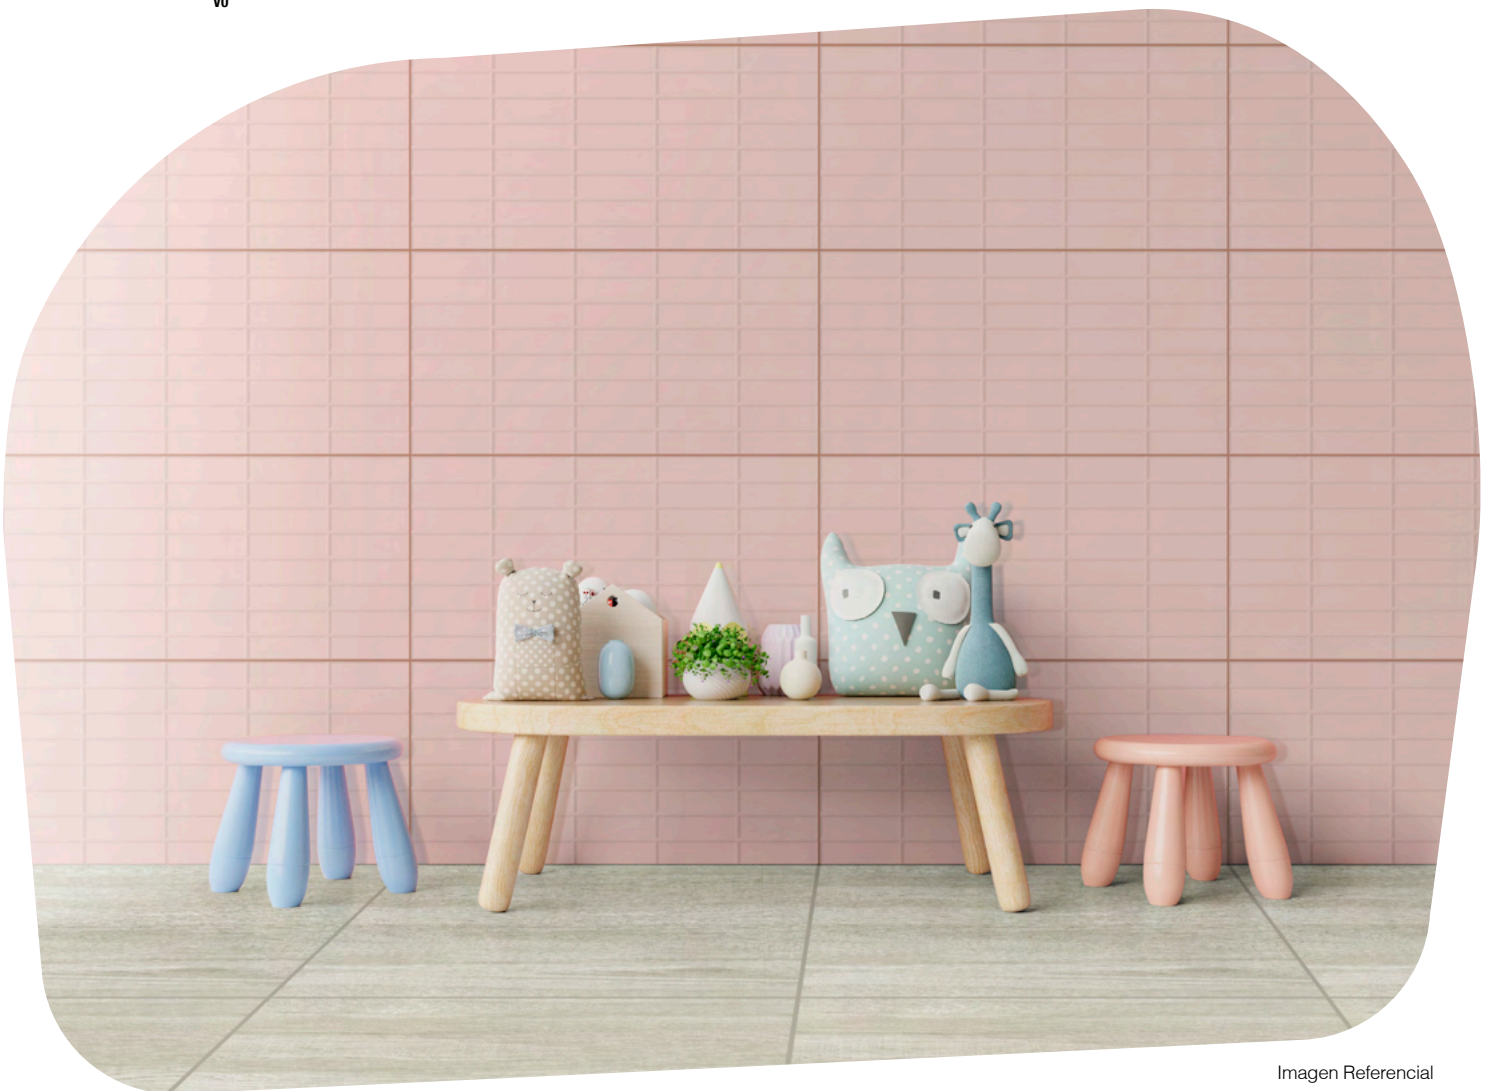

BRIQUE ROSE NUDE

FORMATO: 30X60
ACABADO: SATINADO ESTRUCTURADO
CARAS: 1

VO

Imagen Referencial

ELITE

BORNEO

DREAM BLANCO

LINCOLN