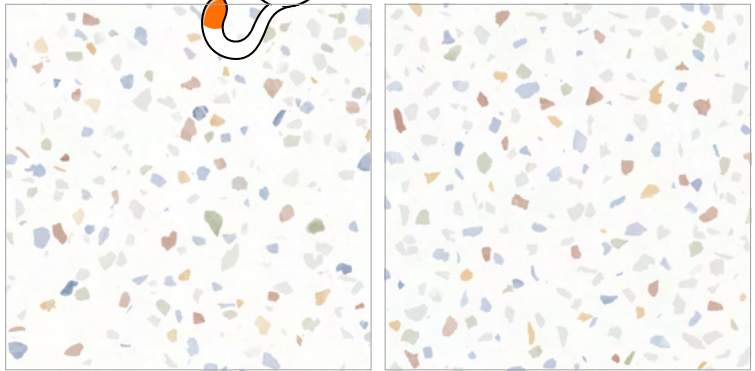

KAYU PLATA

TRIVE PLATA

LIBERTY
NATURAL

FORESTA GRIS

DUCAL

FORMATO: 60x60
 ACABADO: SATINADO
 CARAS: 2
 TRÁFICO: INTENSO

v1

Imagen Referencial