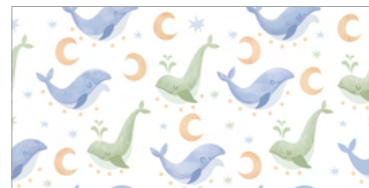

DAKOTA CINZA

CITTA HARBOR

LINCOLN

FORESTA GRIS

MIGALOO

FORMATO: 30X60
ACABADO: SATINADO
CARAS: 1

VO

Imagen Referencial