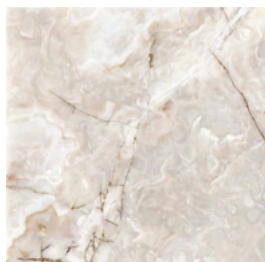

BRIQUE ROSE NUDE

FORMATO: 30X60
ACABADO: SATINADO ESTRUCTURADO
CARAS: 1

VO

Imagen Referencial

ELITE

BORNEO

DREAM BLANCO

LINCOLN