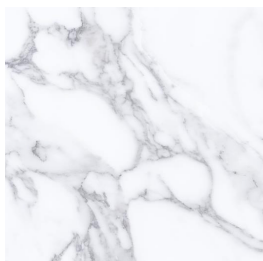

Imagen Referencial

MÁRMOL

BIANCO APUANO PLUS

ACABADO: MATE DECORADO
TRÁFICO: INTENSO
N° CARAS: 4

V2