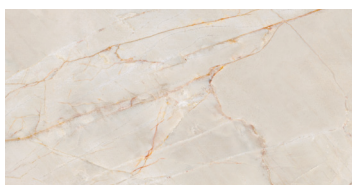

Imagen Referencial

MÁRMOL

ESTELA HUESO

ACABADO: MATE DECORADO
TRÁFICO: ALTO
Nº CARAS: 6

V2